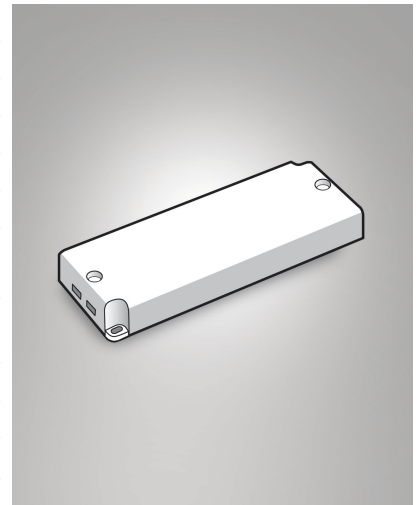

Alimentatore 24V DC

Codice	6301-02-001
Tipologia	Alimentatori & Drivers
Codice a Barre	8019282027782
Tariffa doganale	85043180
Materiale	Struttura in metallo
IP	IP20
Classe di Isolamento	
Temp. ambiente di funzionamento	-20°C +70°C
Made In	Italy
Dimensioni della Lampada	62x51x28mm
	Specifica elettrica 1
Potenza Totale Assorbita	15W
Driver Output	24V DC
Driver Input	88/264 VAC