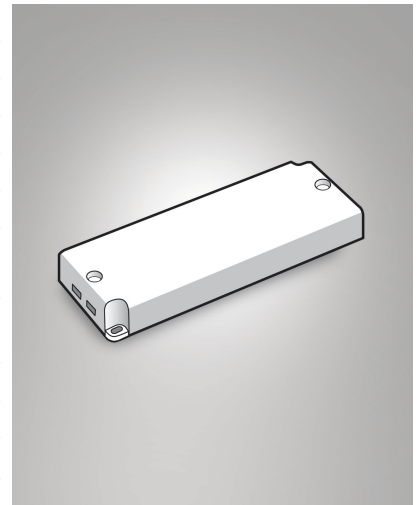

Alimentatore 24V DC

Codice	6301-02-005
Tipologia	Alimentatori & Drivers
Codice a Barre	8019282027829
Tariffa doganale	85043180
Materiale	Struttura in metallo
IP	IP20
Classe di Isolamento	
Temp. ambiente di funzionamento	-20°C +70°C
Made In	Italy
Dimensioni della Lampada	129x98x38mm
	Specifica elettrica 1
Potenza Totale Assorbita	75W
Driver Output	24V DC
Driver Input	88/264 VAC