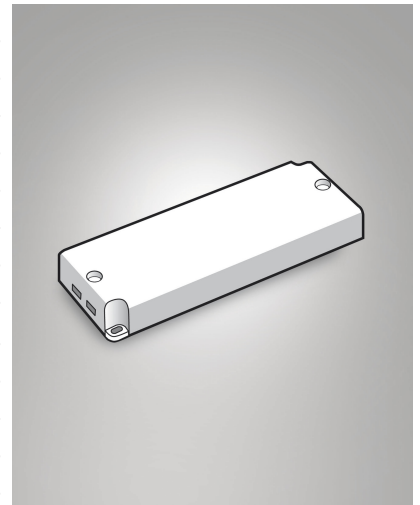

## Alimentatore 24V DC

<b>Codice</b>	<b>6301-02-054</b>
<b>Tipologia</b>	Alimentatori & Drivers
<b>Codice a Barre</b>	8019282064732
<b>Tariffa doganale</b>	85043180
<b>Materiale</b>	Struttura in metallo
<b>IP</b>	IP67
<b>Made In</b>	Italy
<b>Dimensioni della Lampada</b>	252x90x44mm
	<b>Specifica elettrica 1</b>
<b>Potenza Totale Assorbita</b>	320W
<b>Sistema di Controllo</b>	0-10V
<b>Driver Output</b>	24V DC
<b>Driver Input</b>	90/305V AC