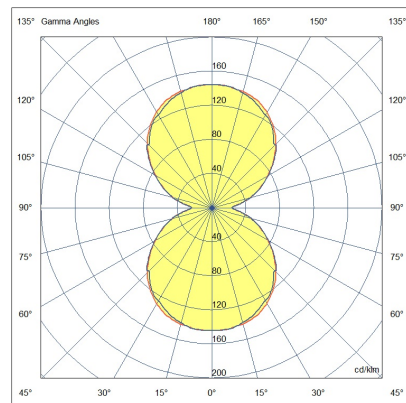

Ermes

Questo apparecchio a sospensione LED è stato progettato per l'utilizzo in tutti i profili del sistema ERMES. Il circuito integrato a LED da 7,5 W è protetto da un disco di policarbonato opale. La classica forma a cilindro lo rende ideale per essere utilizzato per illuminare ambienti residenziali o dovunque sia richiesta una linea minimalista e moderna. Disponibile in due finiture di colore. On-Off, DALI, Dimmer Push.

Codice	6525-22-602
Tipologia	Sospensione
Designer	S.T. Fabas Luce
Codice a Barre	8019282557142
Tariffa doganale	94051190
Colore	Nero
Materiale	Struttura in alluminio
IP	IP20
IK	04
Classe di Isolamento	
Temp. ambiente di funzionamento	-20°C + 35°C
Anni di garanzia	3
Dimensioni della Lampada	185xMax 1695mm Ø37mm - 0.30kg
Dimensioni della Scatola	110x50x330mm - 0.4kg
Sorgente luminosa 1	
Sorgente	LED Integrato
Caratteristiche LED	SMD
Flusso Sorgente Luminosa	720 lm
Flusso Apparecchio	540 lm
Temperatura Colore	Warm white 3000K
Ottica	Luce diffusa
CRI Minimo	>80
Classe Energetica	
Specifica elettrica 1	
Tensione di Alimentazione	48V DC
Potenza Totale Assorbita	7,5W
Sistema di Controllo	DALI