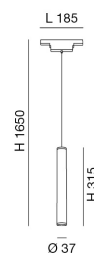

Ermes

Questo apparecchio a sospensione LED è stato progettato per l'utilizzo in tutti i profili del sistema ERMES. Il circuito integrato a LED da 7,5 W è protetto da un disco di policarbonato opale. La classica forma a cilindro lo rende ideale per essere utilizzato per illuminare ambienti residenziali o dovunque sia richiesta una linea minimalista e moderna. Disponibile in due finiture di colore. On-Off, DALI, Dimmer Push.

Codice	6525-22-602
Tipologia	Sospensione
Designer	S.T. Fabas Luce
Codice a Barre	8019282557142
Tariffa doganale	94051190
Colore	Nero
Materiale	Struttura in alluminio
IP	IP20
IK	04
Classe di Isolamento	
Temp. ambiente di funzionamento	-20°C + 35°C
Anni di garanzia	3
Dimensioni della Lampada	185xMax 1695mm Ø37mm - 0.30kg
Dimensioni della Scatola	110x50x330mm - 0.4kg
Sorgente luminosa 1	
Sorgente	LED Integrato
Caratteristiche LED	SMD
Flusso Sorgente Luminosa	720 lm
Flusso Apparecchio	540 lm
Temperatura Colore	Warm white 3000K
Ottica	Luce diffusa
CRI Minimo	>80
Classe Energetica	
Specifica elettrica 1	
Tensione di Alimentazione	48V DC
Potenza Totale Assorbita	7,5W
Sistema di Controllo	DALI