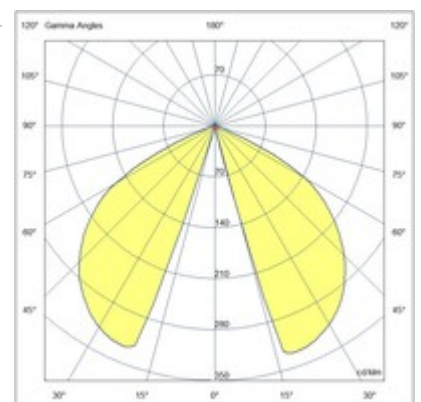

Teo

Codice	6529-10-284
Tipologia	Picchetti e Pali
Designer	S.T. Fabas Luce
Codice a Barre	8019282566533
Tariffa doganale	94052190
Colore	Corten
Materiale	Struttura in alluminio
IP	IP65
IK	06
Classe di Isolamento	 CL1
Temp. ambiente di funzionamento	-20°C +45°C
Anni di garanzia	2
Dimensioni della Lampada	600mm Ø108mm - 1.9kg
Dimensioni della Scatola	125x125x620mm - 2.3kg
	Sorgente luminosa 1
Sorgente	Integrato
Caratteristiche LED	COB
Flusso Sorgente Luminosa	1170 lm
Flusso Apparecchio	690 lm
Temperatura Colore	Warm white 3000K
CRI Minimo	>80
Classe Energetica	
	Specifica elettrica 1
Tensione di Alimentazione	110/127V AC - 220/240V AC 50/60Hz
Potenza Totale Assorbita	13W
Driver	Incluso
Sistema di Controllo	On/Off