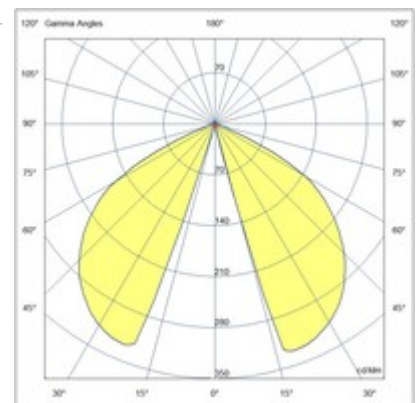

Teo

Codice	6529-11-284
Tipologia	Picchetti e Pali
Designer	S.T. Fabas Luce
Codice a Barre	8019282566540
Tariffa doganale	94052190
Colore	Corten
Materiale	Struttura in alluminio
IP	IP65
IK	06
Classe di Isolamento	 CL1
Temp. ambiente di funzionamento	-20°C +45°C
Anni di garanzia	2
Dimensioni della Lampada	300mm Ø108mm - 1.29kg
Dimensioni della Scatola	125x125x320mm - 1.5kg
	Sorgente luminosa 1
Sorgente	Integrato
Caratteristiche LED	COB
Flusso Sorgente Luminosa	1170 lm
Flusso Apparecchio	670 lm
Temperatura Colore	Warm white 3000K
CRI Minimo	>80
Classe Energetica	
	Specifica elettrica 1
Tensione di Alimentazione	110/127V AC - 220/240V AC 50/60Hz
Potenza Totale Assorbita	13W
Driver	Incluso
Sistema di Controllo	On/Off