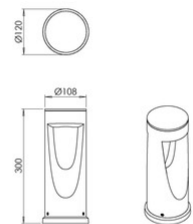

Teo

Codice	6529-11-284
Tipologia	Picchetti e Pali
Designer	S.T. Fabas Luce
Codice a Barre	8019282566540
Tariffa doganale	94052190
Colore	Corten
Materiale	Struttura in alluminio
IP	IP65
IK	06
Classe di Isolamento	 CL1
Temp. ambiente di funzionamento	-20°C +45°C
Anni di garanzia	2
Dimensioni della Lampada	300mm Ø108mm - 1.29kg
Dimensioni della Scatola	125x125x320mm - 1.5kg
	Sorgente luminosa 1
Sorgente	Integrato
Caratteristiche LED	COB
Flusso Sorgente Luminosa	1170 lm
Flusso Apparecchio	670 lm
Temperatura Colore	Warm white 3000K
CRI Minimo	>80
Classe Energetica	
	Specifica elettrica 1
Tensione di Alimentazione	110/127V AC - 220/240V AC 50/60Hz
Potenza Totale Assorbita	13W
Driver	Incluso
Sistema di Controllo	On/Off