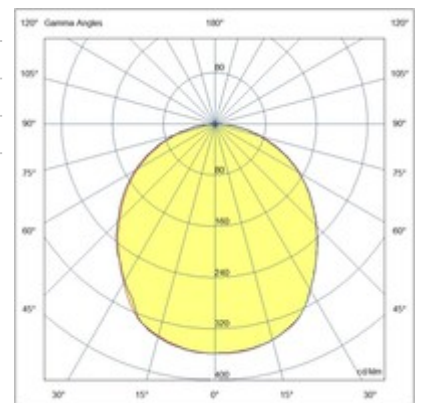

Elite

Lampada LED da parete, realizzata in alluminio e con diffusore in policarbonato. Ideale per terrazzi e balconi. Grazie alla testa rotonda orientabile riesce a soddisfare differenti scopi funzionali o decorativi.

Codice	6534-21-294
Tipologia	Parete Outdoor
Codice a Barre	8019282550877
Tariffa doganale	94051190
Colore	Grigio scuro
Materiale	Struttura in alluminio e policarbonato
IP	IP54
IK	05
Classe di Isolamento	 CL1
Temp. ambiente di funzionamento	-20°C +45°C
Anni di garanzia	2
Dimensioni della Lampada	82x85mm Ø240mm - 1kg
Dimensioni della Scatola	290x290x110mm - 1.4kg
Sorgente luminosa 1	
Sorgente	LED Integrato
Caratteristiche LED	SMD
Flusso Sorgente Luminosa	1309 lm
Flusso Apparecchio	832 lm
Temperatura Colore	Warm white 3000K
CRI Tipico	83
Classe Energetica	 D
Specifica elettrica 1	
Tensione di Alimentazione	110/127V AC - 220/240V AC 50/60Hz
Potenza Totale Assorbita	10W
Driver	Incluso
Sistema di Controllo	On/Off