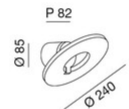

Codice	6534-21-294
Tipologia	Parete Outdoor
Codice a Barre	8019282550877
Tariffa doganale	94051190
Colore	Grigio scuro
Materiale	Struttura in alluminio e policarbonato
IP	IP54
IK	05
Classe di Isolamento	 CL1
Temp. ambiente di funzionamento	-20°C +45°C
Anni di garanzia	2
Dimensioni della Lampada	82x85mm Ø240mm - 1kg
Dimensioni della Scatola	290x290x110mm - 1.4kg
Sorgente luminosa 1	
Sorgente	LED Integrato
Caratteristiche LED	SMD
Flusso Sorgente Luminosa	1309 lm
Flusso Apparecchio	832 lm
Temperatura Colore	Warm white 3000K
CRI Tipico	83
Classe Energetica	 D
Specifica elettrica 1	
Tensione di Alimentazione	110/127V AC - 220/240V AC 50/60Hz
Potenza Totale Assorbita	10W
Driver	Incluso
Sistema di Controllo	On/Off