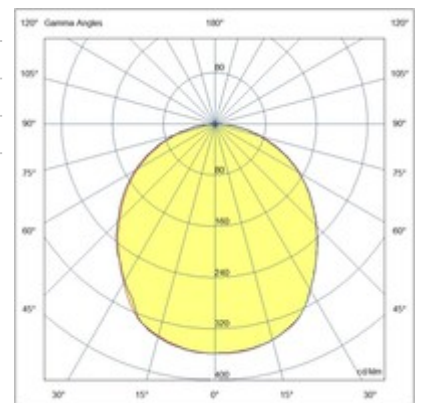

## Elite

Lampada LED da parete, realizzata in alluminio e con diffusore in policarbonato. Ideale per terrazzi e balconi. Grazie alla testa rotonda orientabile riesce a soddisfare differenti scopi funzionali o decorativi.

<b>Codice</b>	<b>6534-21-294</b>
<b>Tipologia</b>	Parete Outdoor
<b>Codice a Barre</b>	8019282550877
<b>Tariffa doganale</b>	94051190
<b>Colore</b>	Grigio scuro
<b>Materiale</b>	Struttura in alluminio e policarbonato
<b>IP</b>	IP54
<b>IK</b>	05
<b>Classe di Isolamento</b>	 CL1
<b>Temp. ambiente di funzionamento</b>	-20°C +45°C
<b>Anni di garanzia</b>	2
<b>Dimensioni della Lampada</b>	82x85mm Ø240mm - 1kg
<b>Dimensioni della Scatola</b>	290x290x110mm - 1.4kg
<b>Sorgente luminosa 1</b>	
<b>Sorgente</b>	LED Integrato
<b>Caratteristiche LED</b>	SMD
<b>Flusso Sorgente Luminosa</b>	1309 lm
<b>Flusso Apparecchio</b>	832 lm
<b>Temperatura Colore</b>	Warm white 3000K
<b>CRI Tipico</b>	83
<b>Classe Energetica</b>	
<b>Specifica elettrica 1</b>	
<b>Tensione di Alimentazione</b>	110/127V AC - 220/240V AC 50/60Hz
<b>Potenza Totale Assorbita</b>	10W
<b>Driver</b>	Incluso
<b>Sistema di Controllo</b>	On/Off