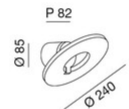

<b>Codice</b>	<b>6534-21-294</b>
<b>Tipologia</b>	Parete Outdoor
<b>Codice a Barre</b>	8019282550877
<b>Tariffa doganale</b>	94051190
<b>Colore</b>	Grigio scuro
<b>Materiale</b>	Struttura in alluminio e policarbonato
<b>IP</b>	IP54
<b>IK</b>	05
<b>Classe di Isolamento</b>	 CL1
<b>Temp. ambiente di funzionamento</b>	-20°C +45°C
<b>Anni di garanzia</b>	2
<b>Dimensioni della Lampada</b>	82x85mm Ø240mm - 1kg
<b>Dimensioni della Scatola</b>	290x290x110mm - 1.4kg
<b>Sorgente luminosa 1</b>	
<b>Sorgente</b>	LED Integrato
<b>Caratteristiche LED</b>	SMD
<b>Flusso Sorgente Luminosa</b>	1309 lm
<b>Flusso Apparecchio</b>	832 lm
<b>Temperatura Colore</b>	Warm white 3000K
<b>CRI Tipico</b>	83
<b>Classe Energetica</b>	
<b>Specifica elettrica 1</b>	
<b>Tensione di Alimentazione</b>	110/127V AC - 220/240V AC 50/60Hz
<b>Potenza Totale Assorbita</b>	10W
<b>Driver</b>	Incluso
<b>Sistema di Controllo</b>	On/Off