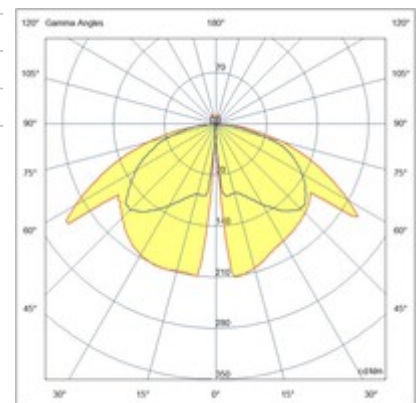

Spirit

Realizzata in alluminio, con il suo design minimalista e la sua forma squadrata, questa lampada LED da parete è perfetta per creare un'atmosfera accogliente e invitante in terrazze e balconi, sia di giorno che di notte.

Codice	6535-21-294
Tipologia	Parete Outdoor
Codice a Barre	8019282550860
Tariffa doganale	94051190
Colore	Grigio scuro
Materiale	Struttura in alluminio e policarbonato
IP	IP54
IK	05
Classe di Isolamento	 CL1
Temp. ambiente di funzionamento	-20°C +45°C
Anni di garanzia	2
Dimensioni della Lampada	126x125x250mm - 1.1kg
Dimensioni della Scatola	155x145x275mm - 1.2kg
Sorgente luminosa 1	
Sorgente	Integrato
Caratteristiche LED	SMD
Flusso Sorgente Luminosa	1022 lm
Flusso Apparecchio	292 lm
Temperatura Colore	Warm white 3000K
CRI Tipico	83
Classe Energetica	 D
Specifica elettrica 1	
Tensione di Alimentazione	220/240V AC 50/60Hz
Potenza Totale Assorbita	8W
Driver	Incluso
Sistema di Controllo	On/Off