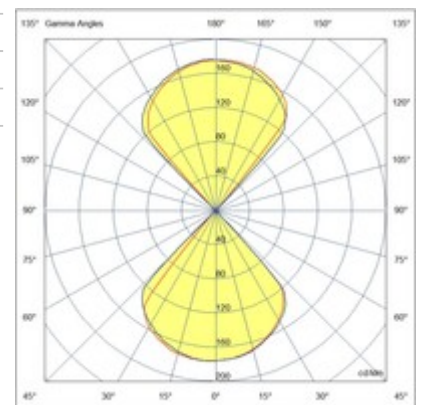

# Cody

Appliche LED da esterno in alluminio. Le due sorgenti luminose, una nel lato superiore e una nel lato inferiore consentono di proiettare sulla parete due fasci di luce. Grazie alle alette orientabili è possibile ottenere gradevoli effetti di luce.

<b>Codice</b>	<b>6542-21-254</b>
<b>Tipologia</b>	Parete Outdoor
<b>Codice a Barre</b>	8019282552352
<b>Tariffa doganale</b>	94051190
<b>Colore</b>	Bianco
<b>Materiale</b>	Struttura in alluminio
<b>IP</b>	IP54
<b>IK</b>	03
<b>Classe di Isolamento</b>	 CL1
<b>Temp. ambiente di funzionamento</b>	-5°C +45°C
<b>Anni di garanzia</b>	2
<b>Dimensioni della Lampada</b>	130x116x100mm - 0.6kg
<b>Dimensioni della Scatola</b>	150x120x110mm - 0.7kg
<b>Sorgente luminosa 1</b>	
<b>Sorgente</b>	Integrato
<b>Caratteristiche LED</b>	COB
<b>Flusso Sorgente Luminosa</b>	1448 lm
<b>Flusso Apparecchio</b>	685 lm
<b>Temperatura Colore</b>	Warm white 3000K
<b>CRI Tipico</b>	83
<b>Classe Energetica</b>	
<b>Specifica elettrica 1</b>	
<b>Tensione di Alimentazione</b>	220/240V AC 50/60Hz
<b>Potenza Totale Assorbita</b>	12W
<b>Driver</b>	Incluso
<b>Sistema di Controllo</b>	On/Off