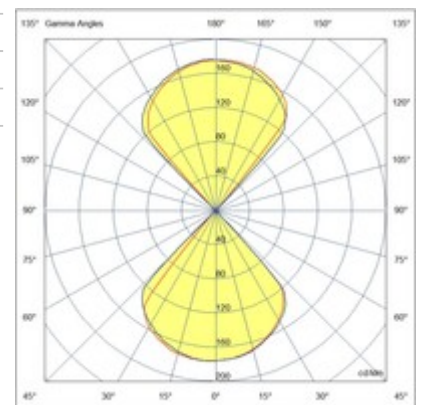

Cody

Appliche LED da esterno in alluminio. Le due sorgenti luminose, una nel lato superiore e una nel lato inferiore consentono di proiettare sulla parete due fasci di luce. Grazie alle alette orientabili è possibile ottenere gradevoli effetti di luce.

Codice	6542-21-294
Tipologia	Picchetti e Pali
Codice a Barre	8019282552345
Tariffa doganale	94051190
Colore	Grigio scuro
Materiale	Struttura in alluminio
IP	IP54
IK	03
Classe di Isolamento	 CL1
Temp. ambiente di funzionamento	-5°C +45°C
Anni di garanzia	2
Dimensioni della Lampada	130x116x100mm - 0.6kg
Dimensioni della Scatola	150x120x110mm - 0.7kg
Sorgente luminosa 1	
Sorgente	Integrato
Caratteristiche LED	COB
Flusso Sorgente Luminosa	1448 lm
Flusso Apparecchio	685 lm
Temperatura Colore	Warm white 3000K
CRI Tipico	83
Classe Energetica	 D
Specifica elettrica 1	
Tensione di Alimentazione	220/240V AC 50/60Hz
Potenza Totale Assorbita	12W
Driver	Incluso
Sistema di Controllo	On/Off