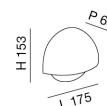

Codice	6543-21-294
Tipologia	Parete Outdoor
Codice a Barre	8019282552376
Tariffa doganale	94051190
Colore	Grigio scuro
Materiale	Struttura in alluminio e policarbonato
IP	IP54
IK	06
Classe di Isolamento	
Temp. ambiente di funzionamento	-5°C +45°C
Anni di garanzia	2
Dimensioni della Lampada	175x63x153mm - 0.7kg
Dimensioni della Scatola	180x70x160mm - 0.8kg
Sorgente luminosa 1	
Sorgente	Integrato
Caratteristiche LED	SMD
Flusso Sorgente Luminosa	990 lm
Flusso Apparecchio	805 lm
Temperatura Colore	Warm white 3000K
CRI Minimo	>80
Classe Energetica	
Specifica elettrica 1	
Tensione di Alimentazione	220 / 240V AC 50/60 Hz
Potenza Totale Assorbita	10W
Driver	Incluso
Sistema di Controllo	On/Off