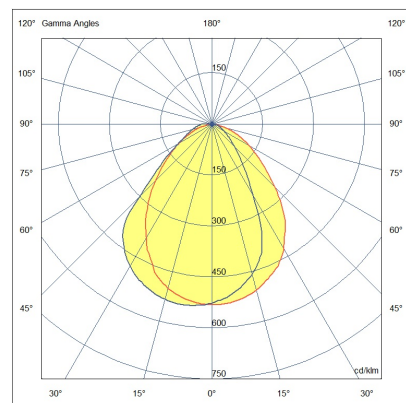

Ector

Lampada LED da parete. Costruita in alluminio e policarbonato. Grazie alla sua forma sferica e al diffusore integrato, questa lampada offre un'illuminazione delicata senza abbagliamento. Ottima per creare un'atmosfera accogliente.

Codice	6543-21-294
Tipologia	Parete Outdoor
Codice a Barre	8019282552376
Tariffa doganale	94051190
Colore	Grigio scuro
Materiale	Struttura in alluminio e policarbonato
IP	IP54
IK	06
Classe di Isolamento	
Temp. ambiente di funzionamento	-5°C +45°C
Anni di garanzia	2
Dimensioni della Lampada	175x63x153mm - 0.7kg
Dimensioni della Scatola	180x70x160mm - 0.8kg
Sorgente luminosa 1	
Sorgente	Integrato
Caratteristiche LED	SMD
Flusso Sorgente Luminosa	990 lm
Flusso Apparecchio	805 lm
Temperatura Colore	Warm white 3000K
CRI Minimo	>80
Classe Energetica	
Specifica elettrica 1	
Tensione di Alimentazione	220 / 240V AC 50/60 Hz
Potenza Totale Assorbita	10W
Driver	Incluso
Sistema di Controllo	On/Off