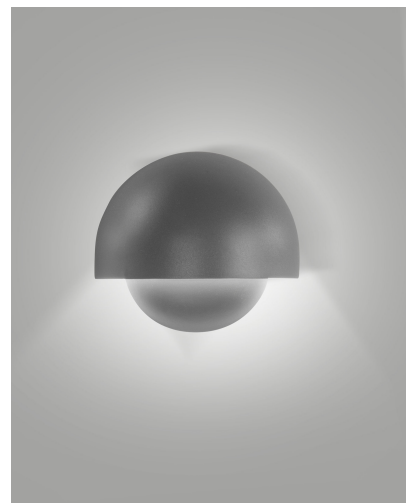

Ector

Lampada LED da parete. Costruita in alluminio e policarbonato. Grazie alla sua forma sferica e al diffusore integrato, questa lampada offre un'illuminazione delicata senza abbagliamento. Ottima per creare un'atmosfera accogliente.

Codice	6543-21-294
Tipologia	Parete Outdoor
Codice a Barre	8019282552376
Tariffa doganale	94051190
Colore	Grigio scuro
Materiale	Struttura in alluminio e policarbonato
IP	IP54
IK	06
Classe di Isolamento	
Temp. ambiente di funzionamento	-5°C +45°C
Anni di garanzia	2
Dimensioni della Lampada	175x63x153mm - 0.7kg
Dimensioni della Scatola	180x70x160mm - 0.8kg
Sorgente luminosa 1	
Sorgente	Integrato
Caratteristiche LED	SMD
Flusso Sorgente Luminosa	990 lm
Flusso Apparecchio	805 lm
Temperatura Colore	Warm white 3000K
CRI Minimo	>80
Classe Energetica	
Specifica elettrica 1	
Tensione di Alimentazione	220 / 240V AC 50/60 Hz
Potenza Totale Assorbita	10W
Driver	Incluso
Sistema di Controllo	On/Off