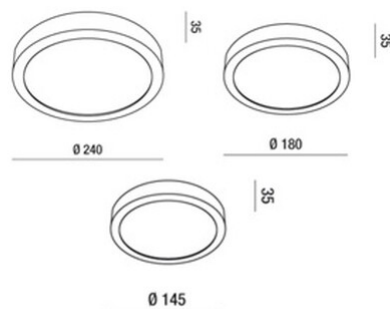

Nicole CCT

Lampada LED da soffitto particolarmente sottile, ha un'altezza di solo 35 mm. Struttura in alluminio. Grazie alla sua forma rotonda e al diffusore opale integrato, questa lampada offre un'illuminazione uniforme e senza abbagliamento. Ideale per balconi e terrazzi. Disponibile in tre dimensioni. Funzione cambio temperatura colore integrata, 2700 / 3000 / 4000 K.

Codice	6576-61-254
Tipologia	Plafoniera Outdoor
Codice a Barre	8019282553397
Tariffa doganale	94051190
Colore	Bianco
Materiale	Struttura in alluminio e metacrilato
IP	IP54
IK	07
Classe di Isolamento	 CL2
Temp. ambiente di funzionamento	-10°C +45°C
Anni di garanzia	2
Dimensioni della Lampada	35mm Ø150mm - 0.6kg
Dimensioni della Scatola	155x155x45mm - 0.65kg
	Sorgente luminosa 1
Sorgente	LED Integrato
Caratteristiche LED	SMD
Flusso Sorgente Luminosa	896 lm
Flusso Apparecchio	640 lm
Temperatura Colore	CCT (2700K 3000K 4000K)
CRI Minimo	>80
Classe Energetica	 E
	Specifica elettrica 1
Tensione di Alimentazione	220/240V AC 50/60Hz
Potenza Totale Assorbita	8W
Driver	Incluso
Sistema di Controllo	On/Off