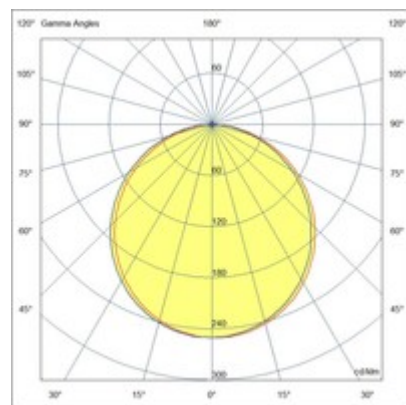

Nicole CCT

Lampada LED da soffitto particolarmente sottile, ha un'altezza di solo 35 mm. Struttura in alluminio. Grazie alla sua forma rotonda e al diffusore opale integrato, questa lampada offre un'illuminazione uniforme e senza abbagliamento. Ideale per balconi e terrazzi. Disponibile in tre dimensioni. Funzione cambio temperatura colore integrata, 2700 / 3000 / 4000 K.

Codice	6576-61-254
Tipologia	Plafoniera Outdoor
Codice a Barre	8019282553397
Tariffa doganale	94051190
Colore	Bianco
Materiale	Struttura in alluminio e metacrilato
IP	IP54
IK	07
Classe di Isolamento	 CL2
Temp. ambiente di funzionamento	-10°C +45°C
Anni di garanzia	2
Dimensioni della Lampada	35mm Ø150mm - 0.6kg
Dimensioni della Scatola	155x155x45mm - 0.65kg
	Sorgente luminosa 1
Sorgente	LED Integrato
Caratteristiche LED	SMD
Flusso Sorgente Luminosa	896 lm
Flusso Apparecchio	640 lm
Temperatura Colore	CCT (2700K 3000K 4000K)
CRI Minimo	>80
Classe Energetica	 E
	Specifica elettrica 1
Tensione di Alimentazione	220/240V AC 50/60Hz
Potenza Totale Assorbita	8W
Driver	Incluso
Sistema di Controllo	On/Off