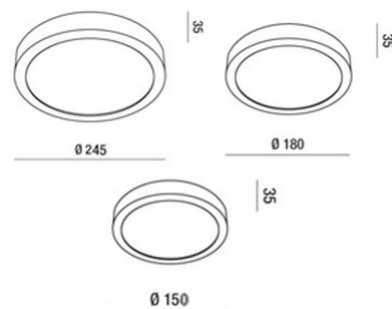

Nicole CCT

Lampada LED da soffitto particolarmente sottile, ha un'altezza di solo 35 mm. Struttura in alluminio. Grazie alla sua forma rotonda e al diffusore opale integrato, questa lampada offre un'illuminazione uniforme e senza abbagliamento. Ideale per balconi e terrazzi. Disponibile in tre dimensioni. Funzione cambio temperatura colore integrata, 2700 / 3000 / 4000 K.

Codice	6576-61-254
Tipologia	Plafoniera Outdoor
Codice a Barre	8019282553397
Tariffa doganale	94051190
Colore	Bianco
Materiale	Struttura in alluminio e metacrilato
IP	IP54
IK	07
Classe di Isolamento	 CL2
Temp. ambiente di funzionamento	-10°C +45°C
Anni di garanzia	2
Dimensioni della Lampada	35mm Ø150mm - 0.6kg
Dimensioni della Scatola	155x155x45mm - 0.65kg
	Sorgente luminosa 1
Sorgente	LED Integrato
Caratteristiche LED	SMD
Flusso Sorgente Luminosa	896 lm
Flusso Apparecchio	640 lm
Temperatura Colore	CCT (2700K 3000K 4000K)
CRI Minimo	>80
Classe Energetica	 E
	Specifica elettrica 1
Tensione di Alimentazione	220/240V AC 50/60Hz
Potenza Totale Assorbita	8W
Driver	Incluso
Sistema di Controllo	On/Off