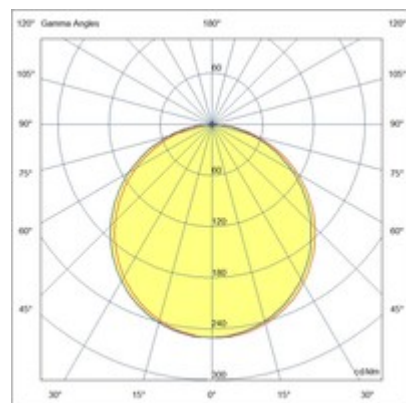

Nicole CCT

Lampada LED da soffitto particolarmente sottile, ha un'altezza di solo 35 mm. Struttura in alluminio. Grazie alla sua forma rotonda e al diffusore opale integrato, questa lampada offre un'illuminazione uniforme e senza abbagliamento. Ideale per balconi e terrazzi. Disponibile in tre dimensioni. Funzione cambio temperatura colore integrata, 2700 / 3000 / 4000 K.

Codice	6576-61-254
Tipologia	Plafoniera Outdoor
Codice a Barre	8019282553397
Tariffa doganale	94051190
Colore	Bianco
Materiale	Struttura in alluminio e metacrilato
IP	IP54
IK	07
Classe di Isolamento	 CL2
Temp. ambiente di funzionamento	-10°C +45°C
Anni di garanzia	2
Dimensioni della Lampada	35mm Ø150mm - 0.6kg
Dimensioni della Scatola	155x155x45mm - 0.65kg
	Sorgente luminosa 1
Sorgente	LED Integrato
Caratteristiche LED	SMD
Flusso Sorgente Luminosa	896 lm
Flusso Apparecchio	640 lm
Temperatura Colore	CCT (2700K 3000K 4000K)
CRI Minimo	>80
Classe Energetica	 E
	Specifica elettrica 1
Tensione di Alimentazione	220/240V AC 50/60Hz
Potenza Totale Assorbita	8W
Driver	Incluso
Sistema di Controllo	On/Off