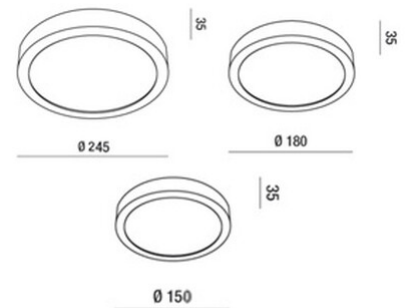

Nicole CCT

Lampada LED da soffitto particolarmente sottile, ha un'altezza di solo 35 mm. Struttura in alluminio. Grazie alla sua forma rotonda e al diffusore opale integrato, questa lampada offre un'illuminazione uniforme e senza abbagliamento. Ideale per balconi e terrazzi. Disponibile in tre dimensioni. Funzione cambio temperatura colore integrata, 2700 / 3000 / 4000 K.

Codice	6576-64-254
Tipologia	Plafoniera Outdoor
Codice a Barre	8019282553410
Tariffa doganale	94051190
Colore	Bianco
Materiale	Struttura in alluminio e metacrilato
IP	IP54
IK	07
Classe di Isolamento	 CL2
Temp. ambiente di funzionamento	-10°C +45°C
Anni di garanzia	2
Dimensioni della Lampada	35mm Ø245mm - 1.4kg
Dimensioni della Scatola	250x250x45mm - 1.5kg
	Sorgente luminosa 1
Sorgente	LED Integrato
Caratteristiche LED	SMD
Flusso Sorgente Luminosa	2295 lm
Flusso Apparecchio	1530 lm
Temperatura Colore	CCT (2700K 3000K 4000K)
CRI Minimo	>80
Classe Energetica	 E
	Specifica elettrica 1
Tensione di Alimentazione	220/240V AC 50/60Hz
Potenza Totale Assorbita	18W
Driver	Incluso
Sistema di Controllo	On/Off