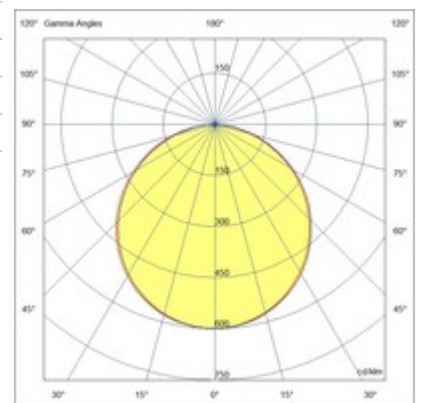

Nicole CCT

Lampada LED da soffitto particolarmente sottile, ha un'altezza di solo 35 mm. Struttura in alluminio. Grazie alla sua forma rotonda e al diffusore opale integrato, questa lampada offre un'illuminazione uniforme e senza abbagliamento. Ideale per balconi e terrazzi. Disponibile in tre dimensioni. Funzione cambio temperatura colore integrata, 2700 / 3000 / 4000 K.

Codice	6576-64-254
Tipologia	Plafoniera Outdoor
Codice a Barre	8019282553410
Tariffa doganale	94051190
Colore	Bianco
Materiale	Struttura in alluminio e metacrilato
IP	IP54
IK	07
Classe di Isolamento	 CL2
Temp. ambiente di funzionamento	-10°C +45°C
Anni di garanzia	2
Dimensioni della Lampada	35mm Ø245mm - 1.4kg
Dimensioni della Scatola	250x250x45mm - 1.5kg
	Sorgente luminosa 1
Sorgente	LED Integrato
Caratteristiche LED	SMD
Flusso Sorgente Luminosa	2295 lm
Flusso Apparecchio	1530 lm
Temperatura Colore	CCT (2700K 3000K 4000K)
CRI Minimo	>80
Classe Energetica	 E
	Specifica elettrica 1
Tensione di Alimentazione	220/240V AC 50/60Hz
Potenza Totale Assorbita	18W
Driver	Incluso
Sistema di Controllo	On/Off