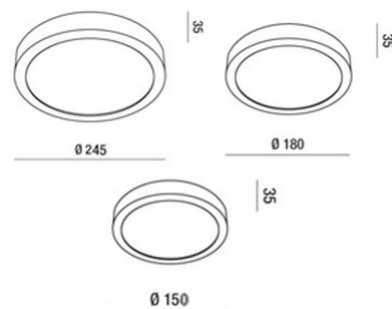

Nicole CCT

Lampada LED da soffitto particolarmente sottile, ha un'altezza di solo 35 mm. Struttura in alluminio. Grazie alla sua forma rotonda e al diffusore opale integrato, questa lampada offre un'illuminazione uniforme e senza abbagliamento. Ideale per balconi e terrazzi. Disponibile in tre dimensioni. Funzione cambio temperatura colore integrata, 2700 / 3000 / 4000 K.

Codice	6576-65-254
Tipologia	Plafoniera Outdoor
Codice a Barre	8019282553403
Tariffa doganale	94051190
Colore	Bianco
Materiale	Struttura in alluminio e metacrilato
IP	IP54
IK	07
Classe di Isolamento	 CL2
Temp. ambiente di funzionamento	-10°C +45°C
Anni di garanzia	2
Dimensioni della Lampada	35mm Ø180mm - 0.8kg
Dimensioni della Scatola	190x190x45mm - 0.9kg
	Sorgente luminosa 1
Sorgente	LED Integrato
Caratteristiche LED	SMD
Flusso Sorgente Luminosa	1785 lm
Flusso Apparecchio	1190 lm
Temperatura Colore	CCT (2700K 3000K 4000K)
CRI Minimo	>80
Classe Energetica	 E
	Specifica elettrica 1
Tensione di Alimentazione	220/240V AC 50/60Hz
Potenza Totale Assorbita	14W
Driver	Incluso
Sistema di Controllo	On/Off