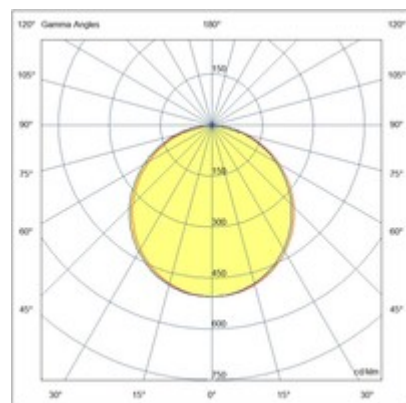

Nicole CCT

Lampada LED da soffitto particolarmente sottile, ha un'altezza di solo 35 mm. Struttura in alluminio. Grazie alla sua forma rotonda e al diffusore opale integrato, questa lampada offre un'illuminazione uniforme e senza abbagliamento. Ideale per balconi e terrazzi. Disponibile in tre dimensioni. Funzione cambio temperatura colore integrata, 2700 / 3000 / 4000 K.

Codice	6576-65-254
Tipologia	Plafoniera Outdoor
Codice a Barre	8019282553403
Tariffa doganale	94051190
Colore	Bianco
Materiale	Struttura in alluminio e metacrilato
IP	IP54
IK	07
Classe di Isolamento	 CL2
Temp. ambiente di funzionamento	-10°C +45°C
Anni di garanzia	2
Dimensioni della Lampada	35mm Ø180mm - 0.8kg
Dimensioni della Scatola	190x190x45mm - 0.9kg
	Sorgente luminosa 1
Sorgente	LED Integrato
Caratteristiche LED	SMD
Flusso Sorgente Luminosa	1785 lm
Flusso Apparecchio	1190 lm
Temperatura Colore	CCT (2700K 3000K 4000K)
CRI Minimo	>80
Classe Energetica	 E
	Specifica elettrica 1
Tensione di Alimentazione	220/240V AC 50/60Hz
Potenza Totale Assorbita	14W
Driver	Incluso
Sistema di Controllo	On/Off