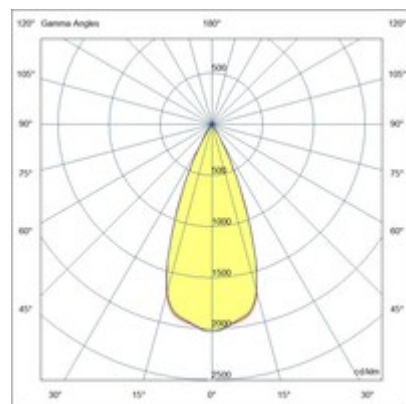

Coiba

Spot luce LED squadrato in alluminio dalle dimensioni contenute. Uso interno per montaggio a plafone. Disponibile con finitura bianca o nera. La sorgente luminosa centrale arretrata permette una riduzione dell'abbagliamento, mentre una seconda sorgente luminosa accende i profili di policarbonato posti nella parte superiore e inferiore creando una particolare atmosfera. Indicato per ambienti residenziali e commerciali.

Codice	6582-02-754	
Tipologia	Plafoniera	
Designer	S.T. Fabas Luce	
Codice a Barre	8019282556022	
Tariffa doganale	94051950	
Colore	Bianco	
Materiale	Struttura in metallo	
IP	IP40	
IK	07	
Classe di Isolamento		
Temp. ambiente di funzionamento	+5°C + 35°C	
Anni di garanzia	2	
Dimensioni della Lampada	90x90x105mm - 0.50kg	
Dimensioni della Scatola	100x100x136mm - 0.54kg	
	Sorgente luminosa 1	Sorgente luminosa 2
Sorgente	LED Integrato	LED Integrato
Caratteristiche LED	COB	SMD
Flusso Sorgente Luminosa	848 lm	486 lm
Flusso Apparecchio	825 lm	
Temperatura Colore	Warm white 3000K	Warm white 3000K
CRI Minimo	>80	>80
Classe Energetica		
	Specifica elettrica 1	
Tensione di Alimentazione	220/240V AC 50/60Hz	
Potenza Totale Assorbita	13W	
Driver	Incluso	
Sistema di Controllo	On/Off	