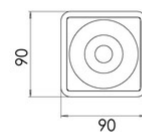

Coiba

Spot luce LED squadrato in alluminio dalle dimensioni contenute. Uso interno per montaggio a plafone. Disponibile con finitura bianca o nera. La sorgente luminosa centrale arretrata permette una riduzione dell'abbagliamento, mentre una seconda sorgente luminosa accende i profili di policarbonato posti nella parte superiore e inferiore creando una particolare atmosfera. Indicato per ambienti residenziali e commerciali.

Codice	6582-02-754	
Tipologia	Plafoniera	
Designer	S.T. Fabas Luce	
Codice a Barre	8019282556022	
Tariffa doganale	94051950	
Colore	Bianco	
Materiale	Struttura in metallo	
IP	IP40	
IK	07	
Classe di Isolamento		
Temp. ambiente di funzionamento	+5°C + 35°C	
Anni di garanzia	2	
Dimensioni della Lampada	90x90x105mm - 0.50kg	
Dimensioni della Scatola	100x100x136mm - 0.54kg	
	Sorgente luminosa 1	Sorgente luminosa 2
Sorgente	LED Integrato	LED Integrato
Caratteristiche LED	COB	SMD
Flusso Sorgente Luminosa	848 lm	486 lm
Flusso Apparecchio	825 lm	
Temperatura Colore	Warm white 3000K	Warm white 3000K
CRI Minimo	>80	>80
Classe Energetica		
	Specifica elettrica 1	
Tensione di Alimentazione	220/240V AC 50/60Hz	
Potenza Totale Assorbita	13W	
Driver	Incluso	
Sistema di Controllo	On/Off	