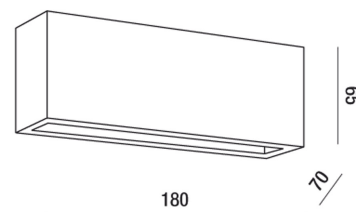

Codice	6786-02-844
Tipologia	Parete Outdoor
Designer	S.T. Fabas Luce
Codice a Barre	8019282076254
Tariffa doganale	94051190
Colore	Argento
Materiale	Struttura in alluminio
IP	IP54
IK	06
Classe di Isolamento	
Temp. ambiente di funzionamento	-10°C +35°C
Anni di garanzia	2
Dimensioni della Lampada	180x70x65mm - 0,7kg
Dimensioni della Scatola	190x75x80mm - 0.8kg
	Sorgente luminosa 1
Sorgente	Integrato
Caratteristiche LED	SMD
Flusso Sorgente Luminosa	1300 lm
Flusso Apparecchio	920 lm
Temperatura Colore	Warm white 3000K
Ottica	Diffused beam
CRI Minimo	>80
Classe Energetica	
	Specifica elettrica 1
Tensione di Alimentazione	220 / 240V AC 50/60 Hz
Potenza Totale Assorbita	14W
Driver	Incluso
Sistema di Controllo	On/Off