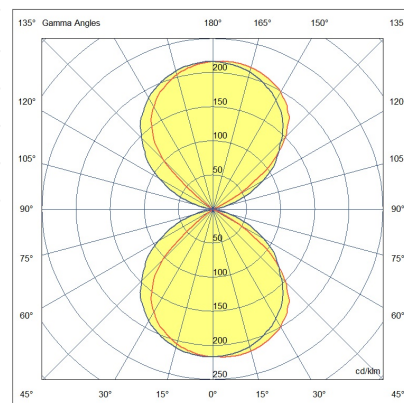

Codice	6786-02-844
Tipologia	Parete Outdoor
Designer	S.T. Fabas Luce
Codice a Barre	8019282076254
Tariffa doganale	94051190
Colore	Argento
Materiale	Struttura in alluminio
IP	IP54
IK	06
Classe di Isolamento	
Temp. ambiente di funzionamento	-10°C +35°C
Anni di garanzia	2
Dimensioni della Lampada	180x70x65mm - 0,7kg
Dimensioni della Scatola	190x75x80mm - 0.8kg
	Sorgente luminosa 1
Sorgente	Integrato
Caratteristiche LED	SMD
Flusso Sorgente Luminosa	1300 lm
Flusso Apparecchio	920 lm
Temperatura Colore	Warm white 3000K
Ottica	Diffused beam
CRI Minimo	>80
Classe Energetica	
	Specifica elettrica 1
Tensione di Alimentazione	220 / 240V AC 50/60 Hz
Potenza Totale Assorbita	14W
Driver	Incluso
Sistema di Controllo	On/Off