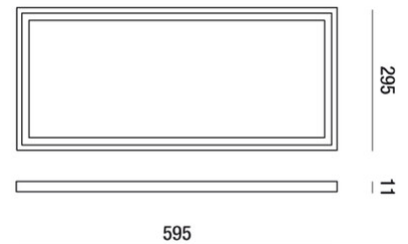

Napa 300X600

Codice	6806-02-001
Tipologia	Incasso
Designer	S.T. Fabas Luce
Codice a Barre	8019282076940
Tariffa doganale	94054239
Colore	Bianco
Materiale	Struttura in alluminio / Diffusore bianco opale
IP	IP20
Classe di Isolamento	 CL2
Temp. ambiente di funzionamento	-10°C +50°C
Dimensioni della Lampada	595x295x11mm - 1,50kg
Dimensioni della Scatola	690x320x40mm - 1.8kg
	Sorgente luminosa 1
Sorgente	Integrato
Caratteristiche LED	SMD
Numero di LED	132
Flusso Sorgente Luminosa	2000 lm
Temperatura Colore	Warm white 3000K
Ottica	Luce diffusa
CRI Tipico	>80
Mantenimento Flusso Luminoso	> 70.000
UGR	<19
	Specifica elettrica 1
Tensione di Alimentazione	220/240V AC 50/60Hz
Potenza Totale Assorbita	22W
Driver	Incluso
Fattore di Potenza	>0,9
Sistema di Controllo	On/Off