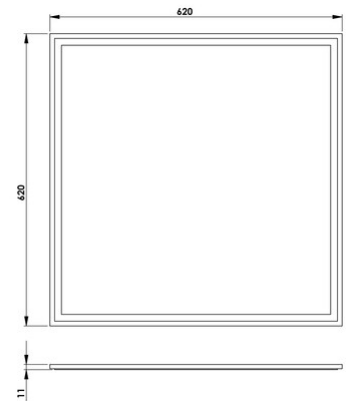

Napa 620X620

Codice	6806-04-020
Tipologia	Incasso
Designer	S.T. Fabas Luce
Codice a Barre	8019282078784
Tariffa doganale	94054239
Colore	Bianco
Materiale	Struttura in metallo / Diffusore bianco opale
IP	IP44
Classe di Isolamento	 CL2
Temp. ambiente di funzionamento	-10°C +50°C
Dimensioni della Lampada	3,8kg
Dimensioni della Scatola	650x40x720mm - 4.4kg
	Sorgente luminosa 1
Sorgente	Integrato
Caratteristiche LED	SMD
Numero di LED	216
Flusso Sorgente Luminosa	4300 lm
Temperatura Colore	Natural White 4000K
Ottica	Luce diffusa
CRI Tipico	> 80
	Specifica elettrica 1
Tensione di Alimentazione	220/240V AC 50/60Hz
Potenza Totale Assorbita	43W
Driver	Incluso
Fattore di Potenza	>0,9
Sistema di Controllo	On/Off