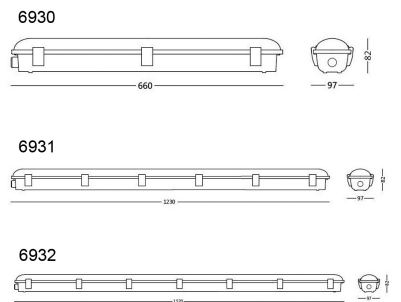

Panama

Codice	6932-64-956
Tipologia	Plafoniera Outdoor
Designer	S.T. Fabas Luce
Codice a Barre	8019282514237
Tariffa doganale	94051140
Colore	Grigio
Materiale	Polycarbonato
IP	IP66
IK	08
Classe di Isolamento	
Temp. ambiente di funzionamento	-20°C+35°C
Anni di garanzia	3
Dimensioni della Lampada	1560x100x83mm - 2.3kg
Dimensioni della Scatola	1590x90x90mm - 2.7kg
Sorgente	Sorgente luminosa 1 LED Integrato
Caratteristiche LED	SMD
Flusso Sorgente Luminosa	8700 lm
Temperatura Colore	Natural white 4000 K
Ottica	Diffused beam
CRI Tipico	> 83
Mantenimento Flusso Luminoso	50.000h L70 B50
Tensione di Alimentazione	Specifica elettrica 1 220 / 240V AC 50/60 Hz
Potenza Totale Assorbita	65W
Driver	Incluso
Fattore di Potenza	> 0.9
Sistema di Controllo	DALI