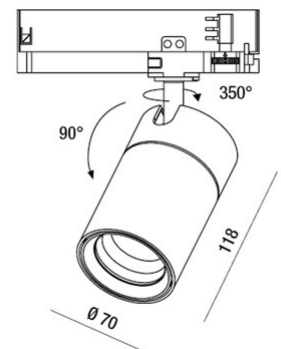

RUBENS 28W DALI

Proiettore orientabile con adattatore per installazione su binario tensione di rete per sorgente LED 28W ad alta resa disponibile nelle tonalità Warm o Natural White. Ottima resa cromatica con il COB REAL COLOR CRI 97. Alimentatore elettronico integrato nelle versioni On/Off o DALI. L'apparecchio è realizzato in pressofusione di alluminio e materiale termoplastico, permette una rotazione di 350° attorno all'asse verticale e un'inclinazione di 90° rispetto al piano orizzontale. Disponibile in bianco o nero nelle ottiche 16° 21° 43°.

Codice	6974-92-266
Tipologia	Faretto binario
Designer	S.T. Fabas Luce
Codice a Barre	8019282527589
Tariffa doganale	94054239
Colore	Nero
Materiale	Struttura in alluminio
IP	IP20
IK	04
Classe di Isolamento	 CL2
Temp. ambiente di funzionamento	-20°C +35°C
Anni di garanzia	5
Dimensioni della Lampada	118mm Ø70mm - 0.59kg
Dimensioni della Scatola	90x210x210mm - 0.74kg
Sorgente luminosa 1	
Sorgente	LED Integrato
Caratteristiche LED	COB
Flusso Sorgente Luminosa	2600 lm
Flusso Apparecchio	2130 lm
Temperatura Colore	Warm white 3000K
Ottica	16°
CRI Tipico	97
CRI Minimo	90
Mantenimento Flusso Luminoso	50.000h L80 B10
Classe Energetica	
Specifica elettrica 1	
Tensione di Alimentazione	220/240V AC 50/60Hz
Potenza Totale Assorbita	28W
Driver	Incluso
Fattore di Potenza	>0,9
Sistema di Controllo	DALI