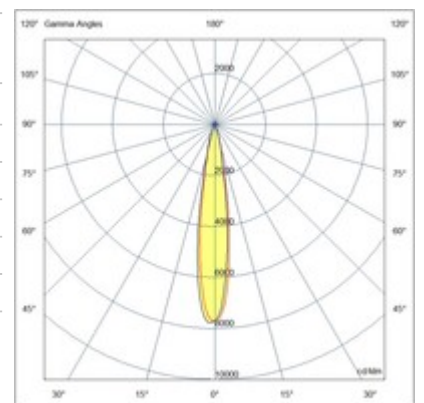

RUBENS 28W DALI

Proiettore orientabile con adattatore per installazione su binario tensione di rete per sorgente LED 28W ad alta resa disponibile nelle tonalità Warm o Natural White. Ottima resa cromatica con il COB REAL COLOR CRI 97. Alimentatore elettronico integrato nelle versioni On/Off o DALI. L'apparecchio è realizzato in pressofusione di alluminio e materiale termoplastico, permette una rotazione di 350° attorno all'asse verticale e un'inclinazione di 90° rispetto al piano orizzontale. Disponibile in bianco o nero nelle ottiche 16° 21° 43°.

Codice	6974-92-266
Tipologia	Faretto binario
Designer	S.T. Fabas Luce
Codice a Barre	8019282527589
Tariffa doganale	94054239
Colore	Nero
Materiale	Struttura in alluminio
IP	IP20
IK	04
Classe di Isolamento	 CL2
Temp. ambiente di funzionamento	-20°C +35°C
Anni di garanzia	5
Dimensioni della Lampada	118mm Ø70mm - 0.59kg
Dimensioni della Scatola	90x210x210mm - 0.74kg
Sorgente luminosa 1	
Sorgente	LED Integrato
Caratteristiche LED	COB
Flusso Sorgente Luminosa	2600 lm
Flusso Apparecchio	2130 lm
Temperatura Colore	Warm white 3000K
Ottica	16°
CRI Tipico	97
CRI Minimo	90
Mantenimento Flusso Luminoso	50.000h L80 B10
Classe Energetica	
Specifica elettrica 1	
Tensione di Alimentazione	220/240V AC 50/60Hz
Potenza Totale Assorbita	28W
Driver	Incluso
Fattore di Potenza	>0,9
Sistema di Controllo	DALI