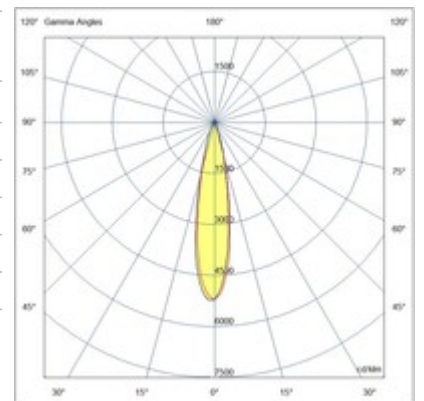

## RUBENS 28W ON-OFF

Proiettore orientabile con adattatore per installazione su binario tensione di rete per sorgente LED 28W ad alta resa disponibile nelle tonalità Warm o Natural White. Ottima resa cromatica con il COB REAL COLOR CRI 97. Alimentatore elettronico integrato nelle versioni On/Off o DALI. L'apparecchio è realizzato in pressofusione di alluminio e materiale termoplastico, permette una rotazione di 350° attorno all'asse verticale e un'inclinazione di 90° rispetto al piano orizzontale. Disponibile in bianco o nero nelle ottiche 16° 21° 43°.

<b>Codice</b>	<b>6974-92-354</b>
<b>Tipologia</b>	Faretto binario
<b>Designer</b>	S.T. Fabas Luce
<b>Codice a Barre</b>	8019282527503
<b>Tariffa doganale</b>	94054239
<b>Colore</b>	Bianco
<b>Materiale</b>	Struttura in alluminio
<b>IP</b>	IP20
<b>IK</b>	04
<b>Classe di Isolamento</b>	 CL2
<b>Temp. ambiente di funzionamento</b>	-20°C + 35°C
<b>Anni di garanzia</b>	5
<b>Dimensioni della Lampada</b>	118mm Ø70mm - 0.59kg
<b>Dimensioni della Scatola</b>	90x210x210mm - 0.74kg
<b>Sorgente luminosa 1</b>	
<b>Sorgente</b>	LED Integrato
<b>Caratteristiche LED</b>	COB
<b>Flusso Sorgente Luminosa</b>	2600 lm
<b>Flusso Apparecchio</b>	2132 lm
<b>Temperatura Colore</b>	Warm white 3000K
<b>Ottica</b>	21°
<b>CRI Tipico</b>	97
<b>CRI Minimo</b>	90
<b>Mantenimento Flusso Luminoso</b>	50.000h L80 B10
<b>Classe Energetica</b>	
<b>Specifica elettrica 1</b>	
<b>Tensione di Alimentazione</b>	220/240V AC 50/60Hz
<b>Potenza Totale Assorbita</b>	28W
<b>Driver</b>	Incluso
<b>Fattore di Potenza</b>	>0,9
<b>Sistema di Controllo</b>	On/Off