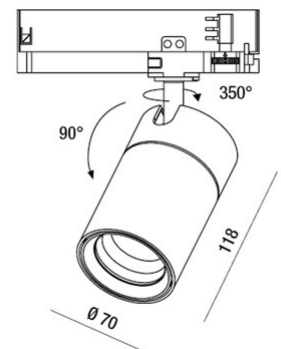

## RUBENS 28W ON-OFF

Proiettore orientabile con adattatore per installazione su binario tensione di rete per sorgente LED 28W ad alta resa disponibile nelle tonalità Warm o Natural White. Ottima resa cromatica con il COB REAL COLOR CRI 97. Alimentatore elettronico integrato nelle versioni On/Off o DALI. L'apparecchio è realizzato in pressofusione di alluminio e materiale termoplastico, permette una rotazione di 350° attorno all'asse verticale e un'inclinazione di 90° rispetto al piano orizzontale. Disponibile in bianco o nero nelle ottiche 16° 21° 43°.

<b>Codice</b>	<b>6974-92-354</b>
<b>Tipologia</b>	Faretto binario
<b>Designer</b>	S.T. Fabas Luce
<b>Codice a Barre</b>	8019282527503
<b>Tariffa doganale</b>	94054239
<b>Colore</b>	Bianco
<b>Materiale</b>	Struttura in alluminio
<b>IP</b>	IP20
<b>IK</b>	04
<b>Classe di Isolamento</b>	 CL2
<b>Temp. ambiente di funzionamento</b>	-20°C + 35°C
<b>Anni di garanzia</b>	5
<b>Dimensioni della Lampada</b>	118mm Ø70mm - 0.59kg
<b>Dimensioni della Scatola</b>	90x210x210mm - 0.74kg
<b>Sorgente luminosa 1</b>	
<b>Sorgente</b>	LED Integrato
<b>Caratteristiche LED</b>	COB
<b>Flusso Sorgente Luminosa</b>	2600 lm
<b>Flusso Apparecchio</b>	2132 lm
<b>Temperatura Colore</b>	Warm white 3000K
<b>Ottica</b>	21°
<b>CRI Tipico</b>	97
<b>CRI Minimo</b>	90
<b>Mantenimento Flusso Luminoso</b>	50.000h L80 B10
<b>Classe Energetica</b>	
<b>Specifica elettrica 1</b>	
<b>Tensione di Alimentazione</b>	220/240V AC 50/60Hz
<b>Potenza Totale Assorbita</b>	28W
<b>Driver</b>	Incluso
<b>Fattore di Potenza</b>	>0,9
<b>Sistema di Controllo</b>	On/Off