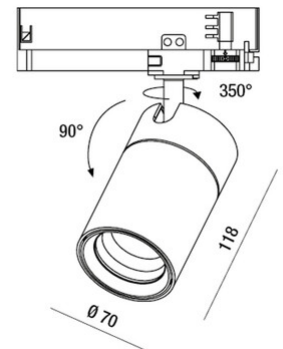

RUBENS 28W DALI

Proiettore orientabile con adattatore per installazione su binario tensione di rete per sorgente LED 28W ad alta resa disponibile nelle tonalità Warm o Natural White. Ottima resa cromatica con il COB REAL COLOR CRI 97. Alimentatore elettronico integrato nelle versioni On/Off o DALI. L'apparecchio è realizzato in pressofusione di alluminio e materiale termoplastico, permette una rotazione di 350° attorno all'asse verticale e un'inclinazione di 90° rispetto al piano orizzontale. Disponibile in bianco o nero nelle ottiche 16° 21° 43°.

Codice	6974-92-366
Tipologia	Faretto binario
Designer	S.T. Fabas Luce
Codice a Barre	8019282527596
Tariffa doganale	94054239
Colore	Nero
Materiale	Struttura in alluminio
IP	IP20
IK	04
Classe di Isolamento	 CL2
Temp. ambiente di funzionamento	-20°C +35°C
Anni di garanzia	5
Dimensioni della Lampada	118mm Ø70mm - 0.59kg
Dimensioni della Scatola	90x210x210mm - 0.74kg
Sorgente luminosa 1	
Sorgente	LED Integrato
Caratteristiche LED	COB
Flusso Sorgente Luminosa	2600 lm
Flusso Apparecchio	2132 lm
Temperatura Colore	Warm white 3000K
Ottica	21°
CRI Tipico	97
CRI Minimo	90
Mantenimento Flusso Luminoso	50.000h L80 B10
Classe Energetica	
Specifica elettrica 1	
Tensione di Alimentazione	220/240V AC 50/60Hz
Potenza Totale Assorbita	28W
Driver	Incluso
Fattore di Potenza	>0,9
Sistema di Controllo	DALI