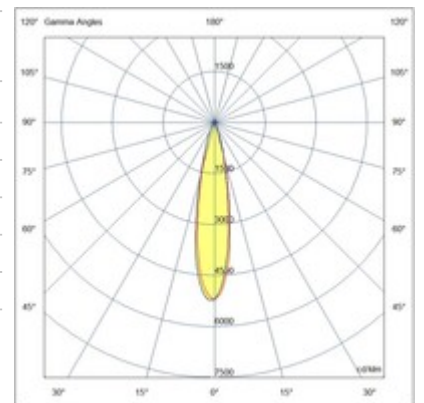

RUBENS 28W DALI

Proiettore orientabile con adattatore per installazione su binario tensione di rete per sorgente LED 28W ad alta resa disponibile nelle tonalità Warm o Natural White. Ottima resa cromatica con il COB REAL COLOR CRI 97. Alimentatore elettronico integrato nelle versioni On/Off o DALI. L'apparecchio è realizzato in pressofusione di alluminio e materiale termoplastico, permette una rotazione di 350° attorno all'asse verticale e un'inclinazione di 90° rispetto al piano orizzontale. Disponibile in bianco o nero nelle ottiche 16° 21° 43°.

Codice	6974-92-366
Tipologia	Faretto binario
Designer	S.T. Fabas Luce
Codice a Barre	8019282527596
Tariffa doganale	94054239
Colore	Nero
Materiale	Struttura in alluminio
IP	IP20
IK	04
Classe di Isolamento	 CL2
Temp. ambiente di funzionamento	-20°C +35°C
Anni di garanzia	5
Dimensioni della Lampada	118mm Ø70mm - 0.59kg
Dimensioni della Scatola	90x210x210mm - 0.74kg
Sorgente luminosa 1	
Sorgente	LED Integrato
Caratteristiche LED	COB
Flusso Sorgente Luminosa	2600 lm
Flusso Apparecchio	2132 lm
Temperatura Colore	Warm white 3000K
Ottica	21°
CRI Tipico	97
CRI Minimo	90
Mantenimento Flusso Luminoso	50.000h L80 B10
Classe Energetica	
Specifica elettrica 1	
Tensione di Alimentazione	220/240V AC 50/60Hz
Potenza Totale Assorbita	28W
Driver	Incluso
Fattore di Potenza	>0,9
Sistema di Controllo	DALI