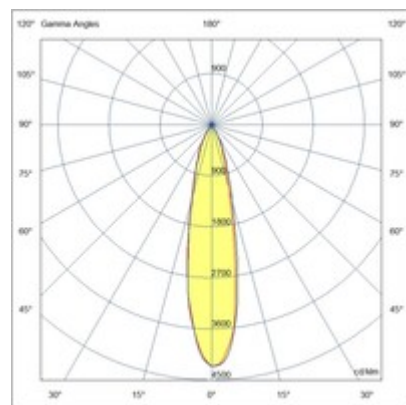

RUBENS 40W SOSPENSIONE

Sospensione LED ad alta resa cromatica ed alte prestazioni illuminotecniche. RUBENS è un prodotto versatile adatto ad ogni tipo di installazione, dagli spazi commerciale agli spazi culturali. L'utilizzo di un COB REAL COLOR CRI TYP 97 garantisce un'eccellente resa cromatica ed una particolare brillantezza. Il riflettore garantisce una elevata efficienza di sistema. Corpo in alluminio pressofuso dal design compatto e leggero.

Codice	6975-42-364
Tipologia	Sospensione
Designer	S.T. Fabas Luce
Codice a Barre	8019282534594
Tariffa doganale	94054239
Colore	Nero
Materiale	Struttura in alluminio
IP	IP20
IK	03
Classe di Isolamento	 CL1
Temp. ambiente di funzionamento	-20°C +35°C
Anni di garanzia	5
Dimensioni della Lampada	180mm Ø125mm - 1.8kg
Dimensioni della Scatola	140x140x270mm - 2kg
Sorgente luminosa 1	
Sorgente	LED Integrato
Caratteristiche LED	COB
Flusso Sorgente Luminosa	4200 lm
Flusso Apparecchio	3082 lm
Temperatura Colore	Warm white 3000K
Ottica	20°
CRI Tipico	97
CRI Minimo	90
Mantenimento Flusso Luminoso	50.000h L80 B10
Classe Energetica	
Specifica elettrica 1	
Tensione di Alimentazione	220/240V AC 50/60Hz
Potenza Totale Assorbita	36W
Driver	Incluso
Fattore di Potenza	>0,9
Sistema di Controllo	On/Off