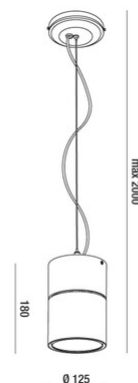

RUBENS 40W SOSPENSIONE

Sospensione LED ad alta resa cromatica ed alte prestazioni illuminotecniche. RUBENS è un prodotto versatile adatto ad ogni tipo di installazione, dagli spazi commerciale agli spazi culturali. L'utilizzo di un COB REAL COLOR CRI TYP 97 garantisce un'eccellente resa cromatica ed una particolare brillantezza. Il riflettore garantisce una elevata efficienza di sistema. Corpo in alluminio pressofuso dal design compatto e leggero.

Codice	6975-42-364
Tipologia	Sospensione
Designer	S.T. Fabas Luce
Codice a Barre	8019282534594
Tariffa doganale	94054239
Colore	Nero
Materiale	Struttura in alluminio
IP	IP20
IK	03
Classe di Isolamento	 CL1
Temp. ambiente di funzionamento	-20°C +35°C
Anni di garanzia	5
Dimensioni della Lampada	180mm Ø125mm - 1.8kg
Dimensioni della Scatola	140x140x270mm - 2kg
Sorgente luminosa 1	
Sorgente	LED Integrato
Caratteristiche LED	COB
Flusso Sorgente Luminosa	4200 lm
Flusso Apparecchio	3082 lm
Temperatura Colore	Warm white 3000K
Ottica	20°
CRI Tipico	97
CRI Minimo	90
Mantenimento Flusso Luminoso	50.000h L80 B10
Classe Energetica	
Specifica elettrica 1	
Tensione di Alimentazione	220/240V AC 50/60Hz
Potenza Totale Assorbita	36W
Driver	Incluso
Fattore di Potenza	>0,9
Sistema di Controllo	On/Off