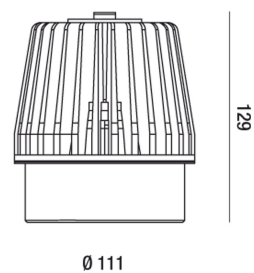

Rubens 36W

Apparecchio ad incasso multivano in alluminio pressofuso dal design compatto e leggero, orientabile su entrambi gli assi. Alta resa cromatica grazie al led REAL COLOR CRI 97, senza rinunciare ad alte prestazioni illuminotecniche grazie al sistema ottico in alluminio, disponibile in varie aperture. Predisposto per alloggiare Cob Led da 28W e 36W, On/Off. RUBENS è un prodotto versatile adatto ad ogni tipo di installazione, dagli spazi commerciali agli spazi culturali.

Codice	6975-72-264
Tipologia	Incassi cestello
Designer	S.T. Fabas Luce
Codice a Barre	8019282529743
Tariffa doganale	94054239
Colore	Nero
Materiale	Struttura in alluminio
IP	IP40
IK	03
Classe di Isolamento	
Temp. ambiente di funzionamento	-20°C +35°C
Anni di garanzia	5
Dimensioni della Lampada	129mm Ø111mm - 1.3kg
Dimensioni della Scatola	210x190x210mm - 1.6kg
	Sorgente luminosa 1
Sorgente	LED Integrato
Caratteristiche LED	COB
Flusso Sorgente Luminosa	3800 lm
Flusso Apparecchio	2768 lm
Temperatura Colore	Warm white 3000K
Ottica	20°
CRI Tipico	97
CRI Minimo	90
Mantenimento Flusso Luminoso	50.000h L80 B10
Classe Energetica	
	Specifica elettrica 1
Tensione di Alimentazione	220 / 240V AC 50/60 Hz
Potenza Totale Assorbita	36W
Driver	Incluso
Fattore di Potenza	>0,9
Sistema di Controllo	On/Off