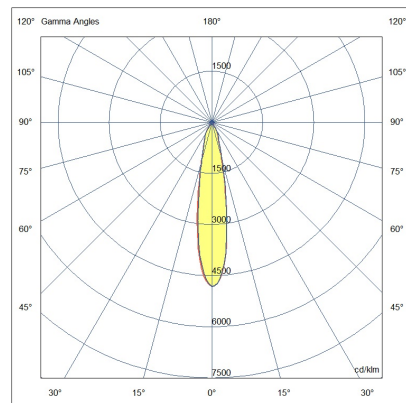

Rubens 36W

Apparecchio ad incasso multivano in alluminio pressofuso dal design compatto e leggero, orientabile su entrambi gli assi. Alta resa cromatica grazie al led REAL COLOR CRI 97, senza rinunciare ad alte prestazioni illuminotecniche grazie al sistema ottico in alluminio, disponibile in varie aperture. Predisposto per alloggiare Cob Led da 28W e 36W, On/Off. RUBENS è un prodotto versatile adatto ad ogni tipo di installazione, dagli spazi commerciali agli spazi culturali.

Codice	6975-72-264
Tipologia	Incassi cestello
Designer	S.T. Fabas Luce
Codice a Barre	8019282529743
Tariffa doganale	94054239
Colore	Nero
Materiale	Struttura in alluminio
IP	IP40
IK	03
Classe di Isolamento	
Temp. ambiente di funzionamento	-20°C +35°C
Anni di garanzia	5
Dimensioni della Lampada	129mm Ø111mm - 1.3kg
Dimensioni della Scatola	210x190x210mm - 1.6kg
	Sorgente luminosa 1
Sorgente	LED Integrato
Caratteristiche LED	COB
Flusso Sorgente Luminosa	3800 lm
Flusso Apparecchio	2768 lm
Temperatura Colore	Warm white 3000K
Ottica	20°
CRI Tipico	97
CRI Minimo	90
Mantenimento Flusso Luminoso	50.000h L80 B10
Classe Energetica	
	Specifica elettrica 1
Tensione di Alimentazione	220 / 240V AC 50/60 Hz
Potenza Totale Assorbita	36W
Driver	Incluso
Fattore di Potenza	>0,9
Sistema di Controllo	On/Off