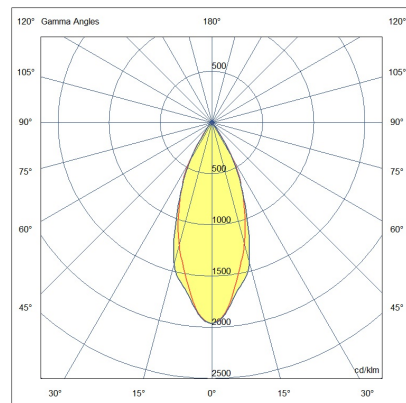

Rubens 36W

Apparecchio ad incasso multivano in alluminio pressofuso dal design compatto e leggero, orientabile su entrambi gli assi. Alta resa cromatica grazie al led REAL COLOR CRI 97, senza rinunciare ad alte prestazioni illuminotecniche grazie al sistema ottico in alluminio, disponibile in varie aperture. Predisposto per alloggiare Cob Led da 28W e 36W, On/Off. RUBENS è un prodotto versatile adatto ad ogni tipo di installazione, dagli spazi commerciali agli spazi culturali.

Codice	6975-74-564
Tipologia	Incassi cestello
Designer	S.T. Fabas Luce
Codice a Barre	8019282529767
Tariffa doganale	94054239
Colore	Nero
Materiale	Struttura in alluminio
IP	IP40
IK	03
Classe di Isolamento	
Temp. ambiente di funzionamento	-20°C +35°C
Anni di garanzia	5
Dimensioni della Lampada	129mm Ø111mm - 1.3kg
Dimensioni della Scatola	210x190x210mm - 1.6kg
	Sorgente luminosa 1
Sorgente	LED Integrato
Caratteristiche LED	COB
Numero di LED	1
Flusso Sorgente Luminosa	4000 lm
Flusso Apparecchio	3105 lm
Temperatura Colore	Natural white 4000 K
Ottica	45°
CRI Tipico	97
CRI Minimo	90
Mantenimento Flusso Luminoso	50.000h L80 B10
Classe Energetica	
	Specifica elettrica 1
Tensione di Alimentazione	220 / 240V AC 50/60 Hz
Potenza Totale Assorbita	36W
Driver	Incluso
Fattore di Potenza	>0,9
Sistema di Controllo	On/Off