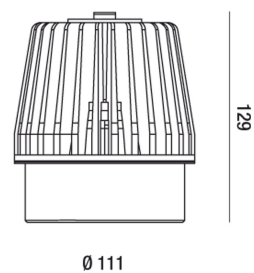

Rubens 36W

Apparecchio ad incasso multivano in alluminio pressofuso dal design compatto e leggero, orientabile su entrambi gli assi. Alta resa cromatica grazie al led REAL COLOR CRI 97, senza rinunciare ad alte prestazioni illuminotecniche grazie al sistema ottico in alluminio, disponibile in varie aperture. Predisposto per alloggiare Cob Led da 28W e 36W, On/Off. RUBENS è un prodotto versatile adatto ad ogni tipo di installazione, dagli spazi commerciali agli spazi culturali.

Codice	6975-74-564
Tipologia	Incassi cestello
Designer	S.T. Fabas Luce
Codice a Barre	8019282529767
Tariffa doganale	94054239
Colore	Nero
Materiale	Struttura in alluminio
IP	IP40
IK	03
Classe di Isolamento	
Temp. ambiente di funzionamento	-20°C +35°C
Anni di garanzia	5
Dimensioni della Lampada	129mm Ø111mm - 1.3kg
Dimensioni della Scatola	210x190x210mm - 1.6kg
	Sorgente luminosa 1
Sorgente	LED Integrato
Caratteristiche LED	COB
Numero di LED	1
Flusso Sorgente Luminosa	4000 lm
Flusso Apparecchio	3105 lm
Temperatura Colore	Natural white 4000 K
Ottica	45°
CRI Tipico	97
CRI Minimo	90
Mantenimento Flusso Luminoso	50.000h L80 B10
Classe Energetica	
	Specifica elettrica 1
Tensione di Alimentazione	220 / 240V AC 50/60 Hz
Potenza Totale Assorbita	36W
Driver	Incluso
Fattore di Potenza	>0,9
Sistema di Controllo	On/Off