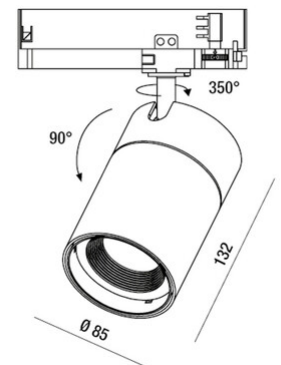

## RUBENS 36W ON-OFF

Proiettore orientabile con adattatore per installazione su binario tensione di rete per sorgente LED 36W ad alta resa disponibile nelle tonalità Warm o Natural White. Ottima resa cromatica con il COB REAL COLOR CRI 97. Alimentatore elettronico integrato nelle versioni On/Off o DALI. L'apparecchio è realizzato in pressofusione di alluminio e materiale termoplastico, permette una rotazione di 350° attorno all'asse verticale e un'inclinazione di 90° rispetto al piano orizzontale. Disponibile in bianco o nero nelle ottiche 21° 36° 45°.

<b>Codice</b>	<b>6975-92-564</b>
<b>Tipologia</b>	Faretto binario
<b>Designer</b>	S.T. Fabas Luce
<b>Codice a Barre</b>	8019282527879
<b>Tariffa doganale</b>	94054239
<b>Colore</b>	Nero
<b>Materiale</b>	Struttura in alluminio
<b>IP</b>	IP20
<b>IK</b>	04
<b>Classe di Isolamento</b>	 CL2
<b>Temp. ambiente di funzionamento</b>	-20°C +35°C
<b>Anni di garanzia</b>	5
<b>Dimensioni della Lampada</b>	132mm Ø85mm - 0.8kg
<b>Dimensioni della Scatola</b>	90x210x210mm - 0.92kg
<b>Sorgente luminosa 1</b>	
<b>Sorgente</b>	LED Integrato
<b>Caratteristiche LED</b>	COB
<b>Flusso Sorgente Luminosa</b>	3800 lm
<b>Flusso Apparecchio</b>	2738 lm
<b>Temperatura Colore</b>	Warm white 3000K
<b>Ottica</b>	45°
<b>CRI Tipico</b>	97
<b>CRI Minimo</b>	90
<b>Mantenimento Flusso Luminoso</b>	50.000h L80 B10
<b>Classe Energetica</b>	
<b>Specifica elettrica 1</b>	
<b>Tensione di Alimentazione</b>	220/240V AC 50/60Hz
<b>Potenza Totale Assorbita</b>	36W
<b>Driver</b>	Incluso
<b>Fattore di Potenza</b>	>0,9
<b>Sistema di Controllo</b>	On/Off