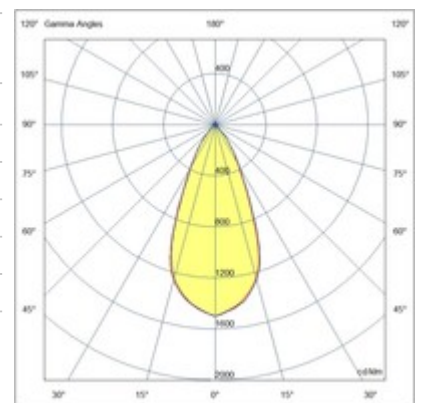

## RUBENS 36W ON-OFF

Proiettore orientabile con adattatore per installazione su binario tensione di rete per sorgente LED 36W ad alta resa disponibile nelle tonalità Warm o Natural White. Ottima resa cromatica con il COB REAL COLOR CRI 97. Alimentatore elettronico integrato nelle versioni On/Off o DALI. L'apparecchio è realizzato in pressofusione di alluminio e materiale termoplastico, permette una rotazione di 350° attorno all'asse verticale e un'inclinazione di 90° rispetto al piano orizzontale. Disponibile in bianco o nero nelle ottiche 21° 36° 45°.

<b>Codice</b>	<b>6975-92-564</b>
<b>Tipologia</b>	Faretto binario
<b>Designer</b>	S.T. Fabas Luce
<b>Codice a Barre</b>	8019282527879
<b>Tariffa doganale</b>	94054239
<b>Colore</b>	Nero
<b>Materiale</b>	Struttura in alluminio
<b>IP</b>	IP20
<b>IK</b>	04
<b>Classe di Isolamento</b>	 CL2
<b>Temp. ambiente di funzionamento</b>	-20°C +35°C
<b>Anni di garanzia</b>	5
<b>Dimensioni della Lampada</b>	132mm Ø85mm - 0.8kg
<b>Dimensioni della Scatola</b>	90x210x210mm - 0.92kg
<b>Sorgente luminosa 1</b>	
<b>Sorgente</b>	LED Integrato
<b>Caratteristiche LED</b>	COB
<b>Flusso Sorgente Luminosa</b>	3800 lm
<b>Flusso Apparecchio</b>	2738 lm
<b>Temperatura Colore</b>	Warm white 3000K
<b>Ottica</b>	45°
<b>CRI Tipico</b>	97
<b>CRI Minimo</b>	90
<b>Mantenimento Flusso Luminoso</b>	50.000h L80 B10
<b>Classe Energetica</b>	
<b>Specifica elettrica 1</b>	
<b>Tensione di Alimentazione</b>	220/240V AC 50/60Hz
<b>Potenza Totale Assorbita</b>	36W
<b>Driver</b>	Incluso
<b>Fattore di Potenza</b>	>0,9
<b>Sistema di Controllo</b>	On/Off