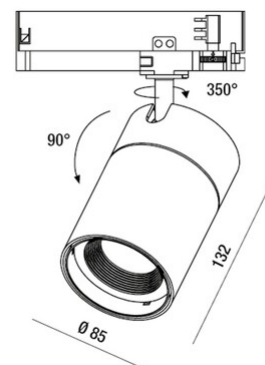

RUBENS 36W ON-OFF

Proiettore orientabile con adattatore per installazione su binario tensione di rete per sorgente LED 36W ad alta resa disponibile nelle tonalità Warm o Natural White. Ottima resa cromatica con il COB REAL COLOR CRI 97. Alimentatore elettronico integrato nelle versioni On/Off o DALI. L'apparecchio è realizzato in pressofusione di alluminio e materiale termoplastico, permette una rotazione di 350° attorno all'asse verticale e un'inclinazione di 90° rispetto al piano orizzontale. Disponibile in bianco o nero nelle ottiche 21° 36° 45°.

Codice	6975-94-554
Tipologia	Faretto binario
Designer	S.T. Fabas Luce
Codice a Barre	8019282522942
Tariffa doganale	94054239
Colore	Bianco
Materiale	Struttura in alluminio
IP	IP20
IK	04
Classe di Isolamento	
Temp. ambiente di funzionamento	-20°C +35°C
Anni di garanzia	5
Dimensioni della Lampada	132mm Ø85mm - 0.8kg
Dimensioni della Scatola	90x210x210mm - 0.92kg
	Sorgente luminosa 1
Sorgente	LED Integrato
Caratteristiche LED	COB
Flusso Sorgente Luminosa	4000 lm
Flusso Apparecchio	3074 lm
Temperatura Colore	Natural White 4000K
Ottica	45°
CRI Tipico	97
CRI Minimo	90
Mantenimento Flusso Luminoso	50.000h L80 B10
Classe Energetica	
	Specifica elettrica 1
Tensione di Alimentazione	220/240V AC 50/60Hz
Potenza Totale Assorbita	36W
Driver	Incluso
Fattore di Potenza	>0,9
Sistema di Controllo	On/Off