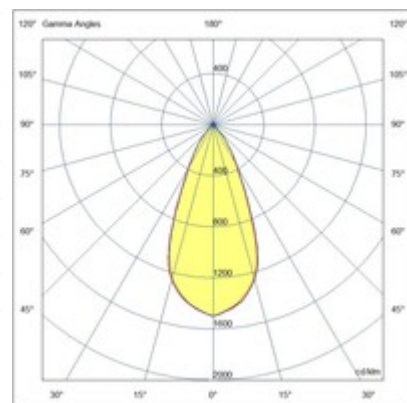

RUBENS 36W ON-OFF

Proiettore orientabile con adattatore per installazione su binario tensione di rete per sorgente LED 36W ad alta resa disponibile nelle tonalità Warm o Natural White. Ottima resa cromatica con il COB REAL COLOR CRI 97. Alimentatore elettronico integrato nelle versioni On/Off o DALI. L'apparecchio è realizzato in pressofusione di alluminio e materiale termoplastico, permette una rotazione di 350° attorno all'asse verticale e un'inclinazione di 90° rispetto al piano orizzontale. Disponibile in bianco o nero nelle ottiche 21° 36° 45°.

Codice	6975-94-554
Tipologia	Faretto binario
Designer	S.T. Fabas Luce
Codice a Barre	8019282522942
Tariffa doganale	94054239
Colore	Bianco
Materiale	Struttura in alluminio
IP	IP20
IK	04
Classe di Isolamento	
Temp. ambiente di funzionamento	-20°C +35°C
Anni di garanzia	5
Dimensioni della Lampada	132mm Ø85mm - 0.8kg
Dimensioni della Scatola	90x210x210mm - 0.92kg
	Sorgente luminosa 1
Sorgente	LED Integrato
Caratteristiche LED	COB
Flusso Sorgente Luminosa	4000 lm
Flusso Apparecchio	3074 lm
Temperatura Colore	Natural White 4000K
Ottica	45°
CRI Tipico	97
CRI Minimo	90
Mantenimento Flusso Luminoso	50.000h L80 B10
Classe Energetica	
	Specifica elettrica 1
Tensione di Alimentazione	220/240V AC 50/60Hz
Potenza Totale Assorbita	36W
Driver	Incluso
Fattore di Potenza	>0,9
Sistema di Controllo	On/Off