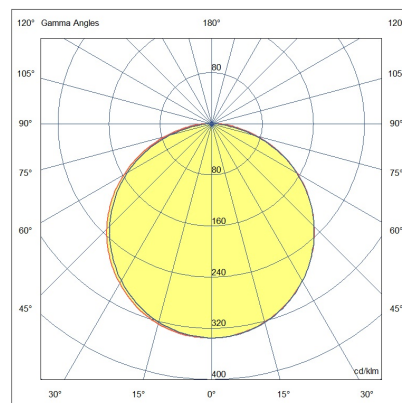

## Kate IP40

Profilo LED, Ø21 in alluminio estruso anodizzato. Completo di tappi e molle di fissaggio. Fornitura su misura con passo 10 cm. Barra LED in alluminio per interni. Fissaggio standard con molle orientabili. Staffe orientabili a richiesta.

<b>Codice</b>	<b>6995-06-004</b>
<b>Tipologia</b>	Profili Linee Luce
<b>Designer</b>	S.T. Fabas Luce
<b>Codice a Barre</b>	8019282534716
<b>Tariffa doganale</b>	94054239
<b>Colore</b>	Alluminio anodizzato brillante
<b>Materiale</b>	Struttura in alluminio
<b>IP</b>	IP40
<b>IK</b>	08
<b>Classe di Isolamento</b>	
<b>Temp. ambiente di funzionamento</b>	-20°C +50°C
<b>Anni di garanzia</b>	3
<b>Made In</b>	Italy
<b>Dimensioni della Lampada</b>	Ø21mm - 0,45/mkg
	<b>Sorgente luminosa 1</b>
<b>Sorgente</b>	LED Integrato
<b>Caratteristiche LED</b>	SMD
<b>Numero di LED</b>	60 LED RGB/mt
<b>Flusso Sorgente Luminosa</b>	530 lm/m
<b>Flusso Apparecchio</b>	310 lm/m
<b>Temperatura Colore</b>	RGB
<b>Ottica</b>	120° / 120° opal / 60°
<b>CRI Minimo</b>	>80
<b>Classe Energetica</b>	
	<b>Specifica elettrica 1</b>
<b>Tensione di Alimentazione</b>	24V DC
<b>Potenza Totale Assorbita</b>	14W
<b>Driver</b>	Non incluso

Ø 21

CE