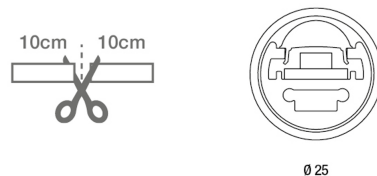

Kate IP65

Profilo tondo in policarbonato e alluminio, Ø25 mm per illuminazione diretta di ambienti, pareti e oggetti in esterno. Fissaggio con molle orientabili, rotazione 360°, supporti in ottone cromato opaco a richiesta. Fornito cablato con 1 m di cavo in neoprene. Protezione IP65. Fornitura su misura con passo 10 cm.

Codice	6996-02-001
Tipologia	Profili Linee Luce
Designer	S.T. Fabas Luce
Codice a Barre	8019282534723
Tariffa doganale	94051190
Colore	Alluminio anodizzato brillante
Materiale	Struttura in alluminio
IP	IP65
IK	08
Classe di Isolamento	
Temp. ambiente di funzionamento	-20°C +50°C
Anni di garanzia	3
Made In	Italy
Dimensioni della Lampada	Ø250mm - 0,75/mkg
	Sorgente luminosa 1
Sorgente	LED Integrato
Caratteristiche LED	SMD
Numero di LED	160 LED/mt
Flusso Sorgente Luminosa	2600 lm/m
Flusso Apparecchio	1415 lm/m
Temperatura Colore	Warm white 3000K
Ottica	120° / 120° opal / 60°
CRI Minimo	>80
Classe Energetica	
	Specifica elettrica 1
Tensione di Alimentazione	24V DC
Potenza Totale Assorbita	20W/ml
Driver	Non incluso