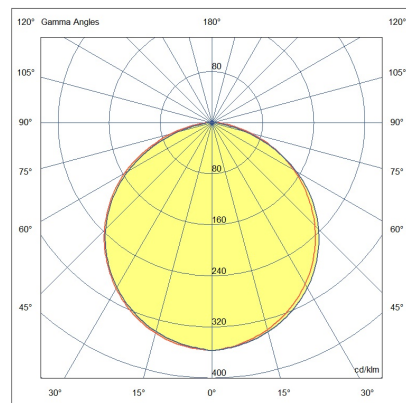

Kate IP65

Profilo tondo in policarbonato e alluminio, Ø25 mm per illuminazione diretta di ambienti, pareti e oggetti in esterno. Fissaggio con molle orientabili, rotazione 360°, supporti in ottone cromato opaco a richiesta. Fornito cablato con 1 m di cavo in neoprene. Protezione IP65. Fornitura su misura con passo 10 cm.

Codice	6996-02-001
Tipologia	Profili Linee Luce
Designer	S.T. Fabas Luce
Codice a Barre	8019282534723
Tariffa doganale	94051190
Colore	Alluminio anodizzato brillante
Materiale	Struttura in alluminio
IP	IP65
IK	08
Classe di Isolamento	
Temp. ambiente di funzionamento	-20°C +50°C
Anni di garanzia	3
Made In	Italy
Dimensioni della Lampada	Ø250mm - 0,75/mkg
	Sorgente luminosa 1
Sorgente	LED Integrato
Caratteristiche LED	SMD
Numero di LED	160 LED/mt
Flusso Sorgente Luminosa	2600 lm/m
Flusso Apparecchio	1415 lm/m
Temperatura Colore	Warm white 3000K
Ottica	120° / 120° opal / 60°
CRI Minimo	>80
Classe Energetica	
	Specifica elettrica 1
Tensione di Alimentazione	24V DC
Potenza Totale Assorbita	20W/ml
Driver	Non incluso