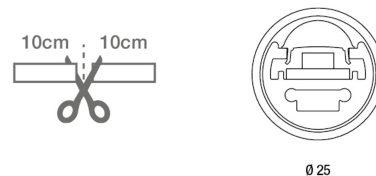

Kate IP65

Profilo tondo in policarbonato e alluminio, Ø25 mm per illuminazione diretta di ambienti, pareti e oggetti in esterno. Fissaggio con molle orientabili, rotazione 360°, supporti in ottone cromato opaco a richiesta. Fornito cablato con 1 m di cavo in neoprene. Protezione IP65. Fornitura su misura con passo 10 cm.

Codice	6996-02-002
Tipologia	Profili Linee Luce
Designer	S.T. Fabas Luce
Codice a Barre	8019282534747
Tariffa doganale	94054239
Colore	Alluminio anodizzato brillante
Materiale	Struttura in alluminio
IP	IP65
IK	08
Classe di Isolamento	
Temp. ambiente di funzionamento	-20°C +50°C
Anni di garanzia	3
Made In	Italy
Dimensioni della Lampada	Ø250mm - 0,75/mkg
Sorgente luminosa 1	
Sorgente	LED Integrato
Caratteristiche LED	SMD
Numero di LED	210 LED/mt
Flusso Sorgente Luminosa	1750 lm/m
Flusso Apparecchio	990 lm/m
Temperatura Colore	Warm white 3000K
Ottica	120° / 120° opal / 60°
CRI Minimo	>80
Classe Energetica	
Specifica elettrica 1	
Tensione di Alimentazione	24V DC
Potenza Totale Assorbita	14,4W
Driver	Non incluso