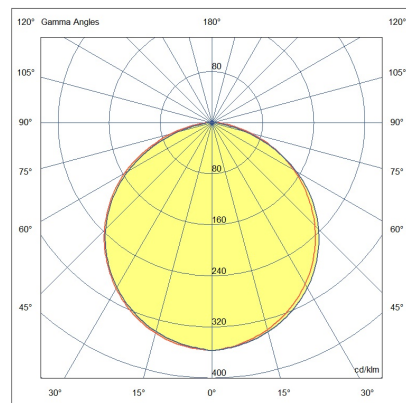

Kate IP65

Profilo tondo in policarbonato e alluminio, Ø25 mm per illuminazione diretta di ambienti, pareti e oggetti in esterno. Fissaggio con molle orientabili, rotazione 360°, supporti in ottone cromato opaco a richiesta. Fornito cablato con 1 m di cavo in neoprene. Protezione IP65. Fornitura su misura con passo 10 cm.

Codice	6996-02-002
Tipologia	Profili Linee Luce
Designer	S.T. Fabas Luce
Codice a Barre	8019282534747
Tariffa doganale	94054239
Colore	Alluminio anodizzato brillante
Materiale	Struttura in alluminio
IP	IP65
IK	08
Classe di Isolamento	
Temp. ambiente di funzionamento	-20°C +50°C
Anni di garanzia	3
Made In	Italy
Dimensioni della Lampada	Ø250mm - 0,75/mkg
Sorgente luminosa 1	
Sorgente	LED Integrato
Caratteristiche LED	SMD
Numero di LED	210 LED/mt
Flusso Sorgente Luminosa	1750 lm/m
Flusso Apparecchio	990 lm/m
Temperatura Colore	Warm white 3000K
Ottica	120° / 120° opal / 60°
CRI Minimo	>80
Classe Energetica	
Specifica elettrica 1	
Tensione di Alimentazione	24V DC
Potenza Totale Assorbita	14,4W
Driver	Non incluso