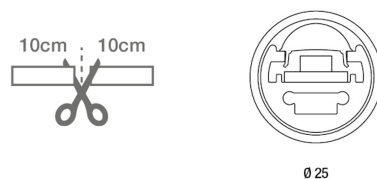

Kate IP65

Profilo tondo in policarbonato e alluminio, Ø25 mm per illuminazione diretta di ambienti, pareti e oggetti in esterno. Fissaggio con molle orientabili, rotazione 360°, supporti in ottone cromato opaco a richiesta. Fornito cablato con 1 m di cavo in neoprene. Protezione IP65. Fornitura su misura con passo 10 cm.

Codice	6996-02-003
Tipologia	Profili Linee Luce
Designer	S.T. Fabas Luce
Codice a Barre	8019282534761
Tariffa doganale	94051190
Colore	Alluminio anodizzato brillante
Materiale	Struttura in alluminio
IP	IP65
IK	08
Classe di Isolamento	
Temp. ambiente di funzionamento	-20°C +50°C
Anni di garanzia	3
Made In	Italy
Dimensioni della Lampada	Ø250mm - 0,75/mkg
Sorgente luminosa 1	
Sorgente	LED Integrato
Caratteristiche LED	SMD
Numero di LED	140 LED/mt
Flusso Sorgente Luminosa	1150 lm/m
Flusso Apparecchio	669 lm/m
Temperatura Colore	Warm white 3000K
Ottica	120° / 120° opal / 60°
CRI Minimo	>80
Classe Energetica	
Specifica elettrica 1	
Tensione di Alimentazione	24V DC
Potenza Totale Assorbita	9,6W/ml
Driver	Non incluso