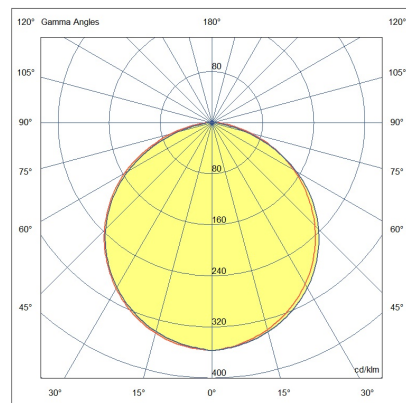

Kate IP65

Profilo tondo in policarbonato e alluminio, Ø25 mm per illuminazione diretta di ambienti, pareti e oggetti in esterno. Fissaggio con molle orientabili, rotazione 360°, supporti in ottone cromato opaco a richiesta. Fornito cablato con 1 m di cavo in neoprene. Protezione IP65. Fornitura su misura con passo 10 cm.

Codice	6996-02-003
Tipologia	Profili Linee Luce
Designer	S.T. Fabas Luce
Codice a Barre	8019282534761
Tariffa doganale	94051190
Colore	Alluminio anodizzato brillante
Materiale	Struttura in alluminio
IP	IP65
IK	08
Classe di Isolamento	
Temp. ambiente di funzionamento	-20°C +50°C
Anni di garanzia	3
Made In	Italy
Dimensioni della Lampada	Ø250mm - 0,75/mkg
Sorgente luminosa 1	
Sorgente	LED Integrato
Caratteristiche LED	SMD
Numero di LED	140 LED/mt
Flusso Sorgente Luminosa	1150 lm/m
Flusso Apparecchio	669 lm/m
Temperatura Colore	Warm white 3000K
Ottica	120° / 120° opal / 60°
CRI Minimo	>80
Classe Energetica	
Specifica elettrica 1	
Tensione di Alimentazione	24V DC
Potenza Totale Assorbita	9,6W/ml
Driver	Non incluso