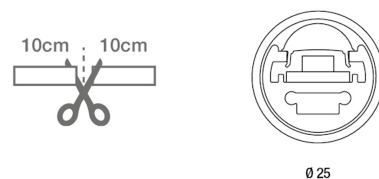

Kate IP65

Profilo tondo in policarbonato e alluminio, Ø25 mm per illuminazione diretta di ambienti, pareti e oggetti in esterno. Fissaggio con molle orientabili, rotazione 360°, supporti in ottone cromato opaco a richiesta. Fornito cablato con 1 m di cavo in neoprene. Protezione IP65. Fornitura su misura con passo 10 cm.

Codice	6996-04-001
Tipologia	Profili Linee Luce
Designer	S.T. Fabas Luce
Codice a Barre	8019282534730
Tariffa doganale	94054239
Colore	Alluminio anodizzato brillante
Materiale	Struttura in alluminio
IP	IP65
IK	08
Classe di Isolamento	
Temp. ambiente di funzionamento	-20°C +50°C
Anni di garanzia	3
Made In	Italy
Dimensioni della Lampada	Ø250mm - 0,75/mkg
	Sorgente luminosa 1
Sorgente	LED Integrato
Caratteristiche LED	SMD
Numero di LED	160 LED/mt
Flusso Sorgente Luminosa	2800 lm/m
Flusso Apparecchio	1550 lm/m
Temperatura Colore	Natural white 4000 K
Ottica	120° / 120° opal / 60°
CRI Minimo	>80
Classe Energetica	
	Specifica elettrica 1
Tensione di Alimentazione	24V DC
Potenza Totale Assorbita	20W/ml
Driver	Non incluso