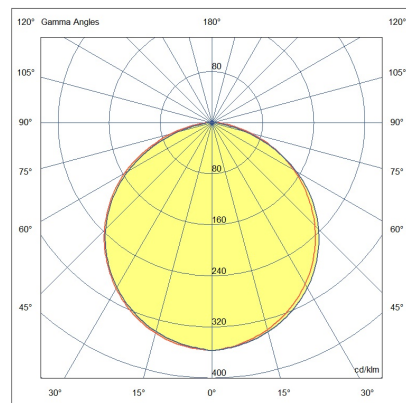

Kate IP65

Profilo tondo in policarbonato e alluminio, Ø25 mm per illuminazione diretta di ambienti, pareti e oggetti in esterno. Fissaggio con molle orientabili, rotazione 360°, supporti in ottone cromato opaco a richiesta. Fornito cablato con 1 m di cavo in neoprene. Protezione IP65. Fornitura su misura con passo 10 cm.

Codice	6996-04-001
Tipologia	Profili Linee Luce
Designer	S.T. Fabas Luce
Codice a Barre	8019282534730
Tariffa doganale	94054239
Colore	Alluminio anodizzato brillante
Materiale	Struttura in alluminio
IP	IP65
IK	08
Classe di Isolamento	
Temp. ambiente di funzionamento	-20°C +50°C
Anni di garanzia	3
Made In	Italy
Dimensioni della Lampada	Ø250mm - 0,75/mkg
	Sorgente luminosa 1
Sorgente	LED Integrato
Caratteristiche LED	SMD
Numero di LED	160 LED/mt
Flusso Sorgente Luminosa	2800 lm/m
Flusso Apparecchio	1550 lm/m
Temperatura Colore	Natural white 4000 K
Ottica	120° / 120° opal / 60°
CRI Minimo	>80
Classe Energetica	
	Specifica elettrica 1
Tensione di Alimentazione	24V DC
Potenza Totale Assorbita	20W/ml
Driver	Non incluso