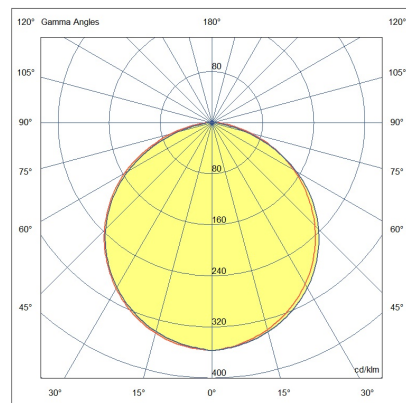

Kate IP65

Profilo tondo in policarbonato e alluminio, Ø25 mm per illuminazione diretta di ambienti, pareti e oggetti in esterno. Fissaggio con molle orientabili, rotazione 360°, supporti in ottone cromato opaco a richiesta. Fornito cablato con 1 m di cavo in neoprene. Protezione IP65. Fornitura su misura con passo 10 cm.

Codice	6996-04-003
Tipologia	Profili Linee Luce
Designer	S.T. Fabas Luce
Codice a Barre	8019282534778
Tariffa doganale	94054239
Colore	Alluminio anodizzato brillante
Materiale	Struttura in alluminio
IP	IP65
IK	08
Classe di Isolamento	
Temp. ambiente di funzionamento	-20°C +50°C
Anni di garanzia	3
Made In	Italy
Dimensioni della Lampada	Ø250mm - 0,75/mkg
Sorgente luminosa 1	
Sorgente	LED Integrato
Caratteristiche LED	SMD
Numero di LED	140 LED/mt
Flusso Sorgente Luminosa	1200 lm/m
Flusso Apparecchio	725 lm/m
Temperatura Colore	Natural white 4000 K
Ottica	120° / 120° opal / 60°
CRI Minimo	>80
Classe Energetica	
Specifica elettrica 1	
Tensione di Alimentazione	24V DC
Potenza Totale Assorbita	9,6W/ml
Driver	Non incluso