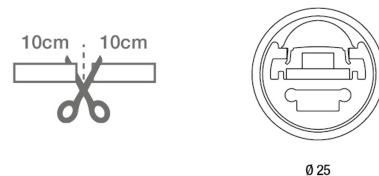

Kate IP65

Profilo tondo in policarbonato e alluminio, Ø25 mm per illuminazione diretta di ambienti, pareti e oggetti in esterno. Fissaggio con molle orientabili, rotazione 360°, supporti in ottone cromato opaco a richiesta. Fornito cablato con 1 m di cavo in neoprene. Protezione IP65. Fornitura su misura con passo 10 cm.

Codice	6996-04-003
Tipologia	Profili Linee Luce
Designer	S.T. Fabas Luce
Codice a Barre	8019282534778
Tariffa doganale	94054239
Colore	Alluminio anodizzato brillante
Materiale	Struttura in alluminio
IP	IP65
IK	08
Classe di Isolamento	
Temp. ambiente di funzionamento	-20°C +50°C
Anni di garanzia	3
Made In	Italy
Dimensioni della Lampada	Ø250mm - 0,75/mkg
Sorgente luminosa 1	
Sorgente	LED Integrato
Caratteristiche LED	SMD
Numero di LED	140 LED/mt
Flusso Sorgente Luminosa	1200 lm/m
Flusso Apparecchio	725 lm/m
Temperatura Colore	Natural white 4000 K
Ottica	120° / 120° opal / 60°
CRI Minimo	>80
Classe Energetica	
Specifica elettrica 1	
Tensione di Alimentazione	24V DC
Potenza Totale Assorbita	9,6W/ml
Driver	Non incluso