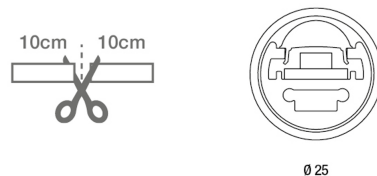

Kate IP65

Profilo tondo in policarbonato e alluminio, Ø25 mm per illuminazione diretta di ambienti, pareti e oggetti in esterno. Fissaggio con molle orientabili, rotazione 360°, supporti in ottone cromato opaco a richiesta. Fornito cablato con 1 m di cavo in neoprene. Protezione IP65. Fornitura su misura con passo 10 cm.

Codice	6996-06-004
Tipologia	Profili Linee Luce
Designer	S.T. Fabas Luce
Codice a Barre	8019282534785
Tariffa doganale	94054239
Colore	Alluminio anodizzato brillante
Materiale	Struttura in alluminio
IP	IP65
IK	08
Classe di Isolamento	
Temp. ambiente di funzionamento	-20°C +50°C
Anni di garanzia	3
Made In	Italy
Dimensioni della Lampada	Ø250mm - 0,75/mkg
Sorgente luminosa 1	
Sorgente	LED Integrato
Caratteristiche LED	SMD
Numero di LED	60 LED RGB/mt
Flusso Sorgente Luminosa	530 lm/m
Flusso Apparecchio	286 lm/m
Temperatura Colore	RGB
Ottica	120° / 120° opal / 60°
CRI Minimo	>80
Classe Energetica	
Specifica elettrica 1	
Tensione di Alimentazione	24V DC
Potenza Totale Assorbita	14,4W
Driver	Non incluso