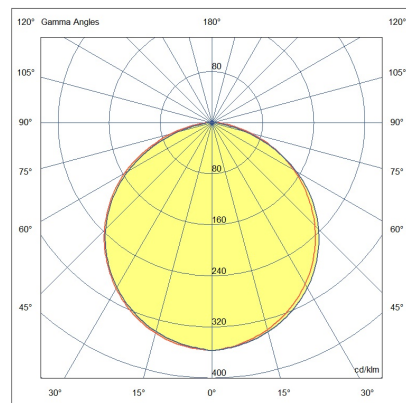

Kate IP65

Profilo tondo in policarbonato e alluminio, Ø25 mm per illuminazione diretta di ambienti, pareti e oggetti in esterno. Fissaggio con molle orientabili, rotazione 360°, supporti in ottone cromato opaco a richiesta. Fornito cablato con 1 m di cavo in neoprene. Protezione IP65. Fornitura su misura con passo 10 cm.

Codice	6996-06-004
Tipologia	Profili Linee Luce
Designer	S.T. Fabas Luce
Codice a Barre	8019282534785
Tariffa doganale	94054239
Colore	Alluminio anodizzato brillante
Materiale	Struttura in alluminio
IP	IP65
IK	08
Classe di Isolamento	
Temp. ambiente di funzionamento	-20°C +50°C
Anni di garanzia	3
Made In	Italy
Dimensioni della Lampada	Ø250mm - 0,75/mkg
Sorgente luminosa 1	
Sorgente	LED Integrato
Caratteristiche LED	SMD
Numero di LED	60 LED RGB/mt
Flusso Sorgente Luminosa	530 lm/m
Flusso Apparecchio	286 lm/m
Temperatura Colore	RGB
Ottica	120° / 120° opal / 60°
CRI Minimo	>80
Classe Energetica	
Specifica elettrica 1	
Tensione di Alimentazione	24V DC
Potenza Totale Assorbita	14,4W
Driver	Non incluso