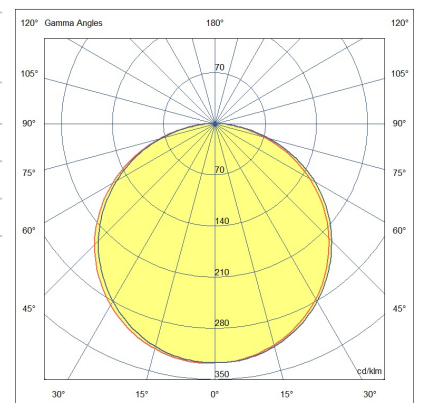

Gant IP40

Profilo in alluminio estruso anodizzato da incasso, completo di tappi e molle di fissaggio. Fornitura su misura con passo 10 cm. Barra LED in alluminio per interni.

Codice	6998-06-004
Tipologia	Profili Linee Luce
Designer	S.T. Fabas Luce
Codice a Barre	8019282534853
Tariffa doganale	94054239
Colore	Alluminio anodizzato brillante
Materiale	Struttura in alluminio
IP	IP40
IK	07
Classe di Isolamento	
Temp. ambiente di funzionamento	-20°C +50°C
Anni di garanzia	3
Made In	Italy
Dimensioni della Lampada	16x16mm - 0,38/mkg
	Sorgente luminosa 1
Sorgente	Integrato
Caratteristiche LED	SMD
Numero di LED	60 LED RGB/mt
Flusso Sorgente Luminosa	530 lm/m
Flusso Apparecchio	235 lm/m
Temperatura Colore	RGB
Ottica	120° / 120° opal / 60°
CRI Minimo	>80
Mantenimento Flusso Luminoso	> 70.000
Classe Energetica	
	Specifica elettrica 1
Tensione di Alimentazione	24V DC
Potenza Totale Assorbita	14,4W/ml
Driver	Non incluso