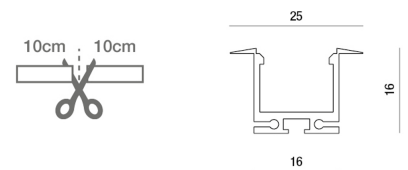

Gant IP40

Profilo in alluminio estruso anodizzato da incasso, completo di tappi e molle di fissaggio. Fornitura su misura con passo 10 cm. Barra LED in alluminio per interni.

Codice	6998-06-004
Tipologia	Profili Linee Luce
Designer	S.T. Fabas Luce
Codice a Barre	8019282534853
Tariffa doganale	94054239
Colore	Alluminio anodizzato brillante
Materiale	Struttura in alluminio
IP	IP40
IK	07
Classe di Isolamento	
Temp. ambiente di funzionamento	-20°C +50°C
Anni di garanzia	3
Made In	Italy
Dimensioni della Lampada	16x16mm - 0,38/mkg
	Sorgente luminosa 1
Sorgente	Integrato
Caratteristiche LED	SMD
Numero di LED	60 LED RGB/mt
Flusso Sorgente Luminosa	530 lm/m
Flusso Apparecchio	235 lm/m
Temperatura Colore	RGB
Ottica	120° / 120° opal / 60°
CRI Minimo	>80
Mantenimento Flusso Luminoso	> 70.000
Classe Energetica	
	Specifica elettrica 1
Tensione di Alimentazione	24V DC
Potenza Totale Assorbita	14,4W/ml
Driver	Non incluso